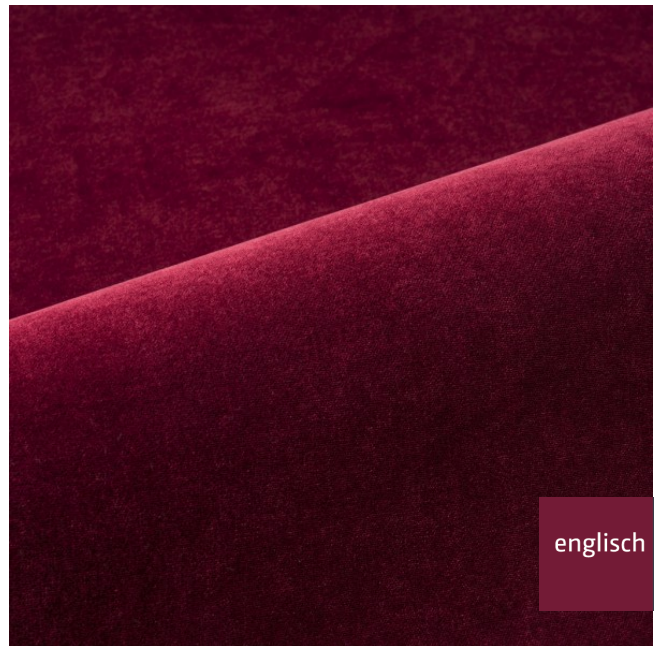

weight

400 g/m<sup>2</sup>

**Material**

material

100% PES FR

**Pflegeanleitung**

care instructions

englisch dekor  
vienna