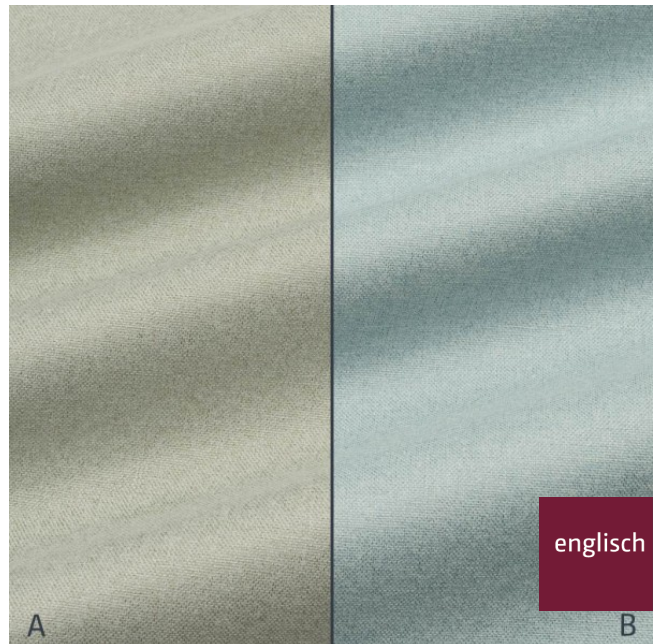

weight

350 g/m²

Material

material

100% PES FR + COATING

Pflegeanleitung

care instructions

englisch dekor
vienna