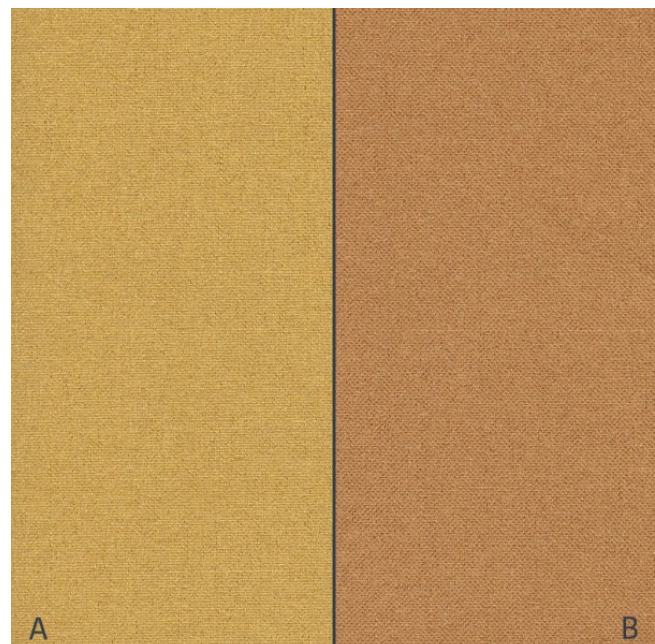

single

Bindung

weave

Leinwand

plain

Färbemethode

dyeing method

Stückfärber

piece dyed

Öko-tex Standard 100

öko-tex Standard 100

Ja/yes

Raumhoch über 305cm

room height over 305cm

Ja/yes

Vorbehaltlich Druck- und Satzfehler. Die Farben der Abbildungen können von der tatsächlichen Produktfarbe abweichen.

Typing and printing errors reserved. The color(s) of the actual product may slightly differ from those shown on this page.