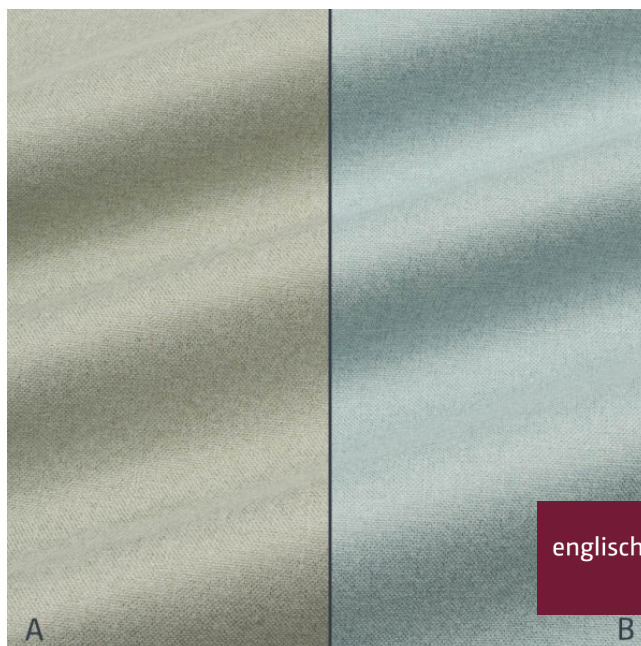

weight

350 g/m²

Material

material

100% PES FR + COATING

Pflegeanleitung

care instructions

englisch dekor
vienna