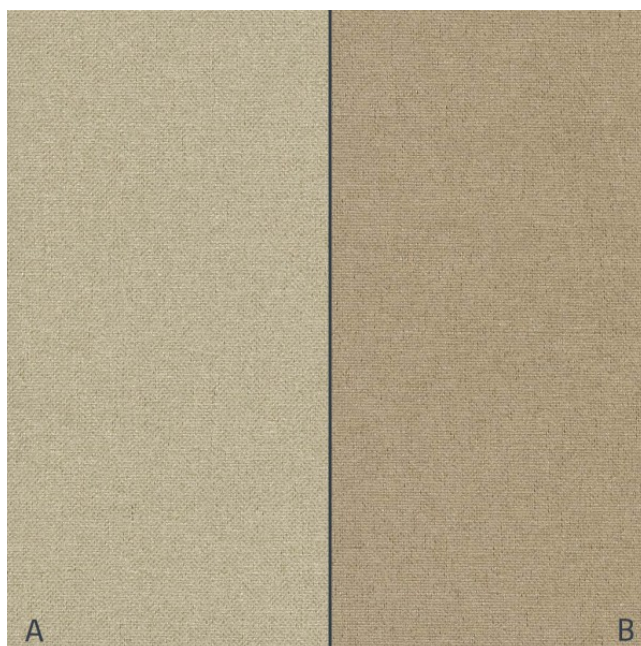

single

Bindung

weave

Leinwand

plain

Färbemethode

dyeing method

Stückerfärber

piece dyed

Öko-tex Standard 100

öko-tex Standard 100

Ja/yes

Raumhoch über 305cm

room height over 305cm

Ja/yes

Vorbehaltlich Druck- und Satzfehler. Die Farben der Abbildungen können von der tatsächlichen Produktfarbe abweichen.

Typing and printing errors reserved. The color(s) of the actual product may slightly differ from those shown on this page.