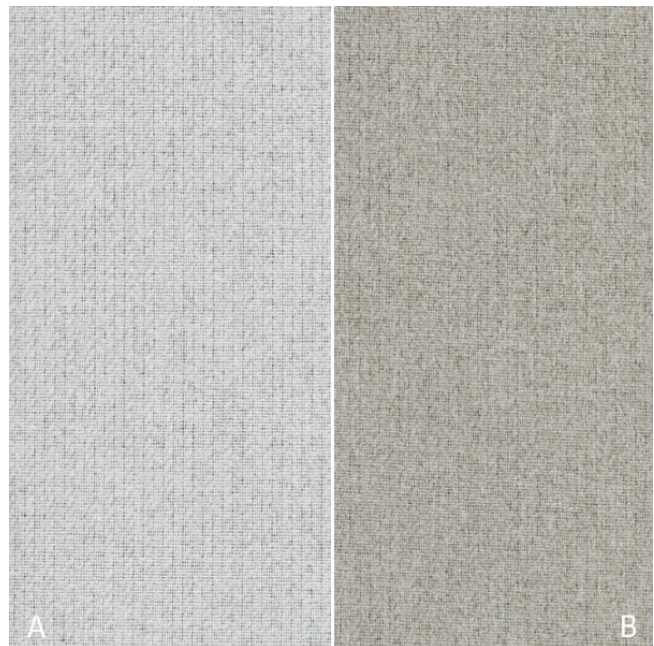

Garntyp

yarn type

gezwirnt

twisted

Bindung

weave

Leinwand

plain

Färbemethode

dyeing method

STÜCKFÄRBER

E4006/300

Vorbehaltlich Druck- und Satzfehler. Die Farben der Abbildungen können von der tatsächlichen Produktfarbe abweichen.

Typing and printing errors reserved. The color(s) of the actual product may slightly differ from those shown on this page.