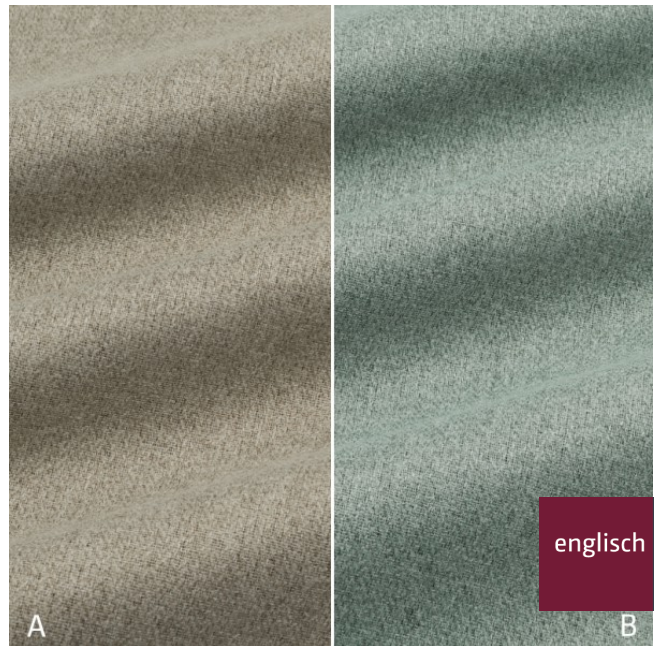

weight

340 g/m²

Material

material

100% PES FR + COATING

Pflegeanleitung

care instructions

englisch dekor
vienna

Garntyp

yarn type

gezwirnt

twisted

Bindung

weave

Leinwand

plain