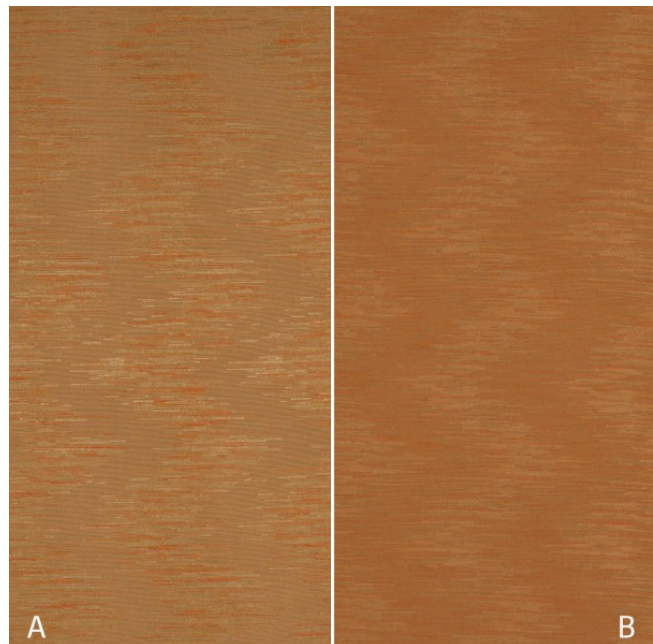

**Dekor**  
curtain

**Breite/Höhe** ca. 150 cm  
*width/height*

**Gewicht** 210 g/m<sup>2</sup>  
*weight*

**Material** 80% PES FR, 20% PES REC FR  
*material*

**Pflegeanleitung**  
*care instructions*

englisch dekor  
vienna

**Lichtechtheit** **4-5**  
*fastness to light*  
EN ISO 105-B02

**Garntyp** **gezwirnt**  
*yarn type* *twisted*

**Bindung** **Leinwand**  
*weave* *plain*

**Färbemethode** **Garnfärbung**  
*dying method* *yarn dyed*

**Öko-tex Standard 100** **Ja/yes**  
*öko-tex Standard 100*

**Recycelt** **Ja/yes**  
*recycled*

Vorbehaltlich Druck- und Satzfehler. Die Farben der Abbildungen können von der tatsächlichen Produktfarbe abweichen.