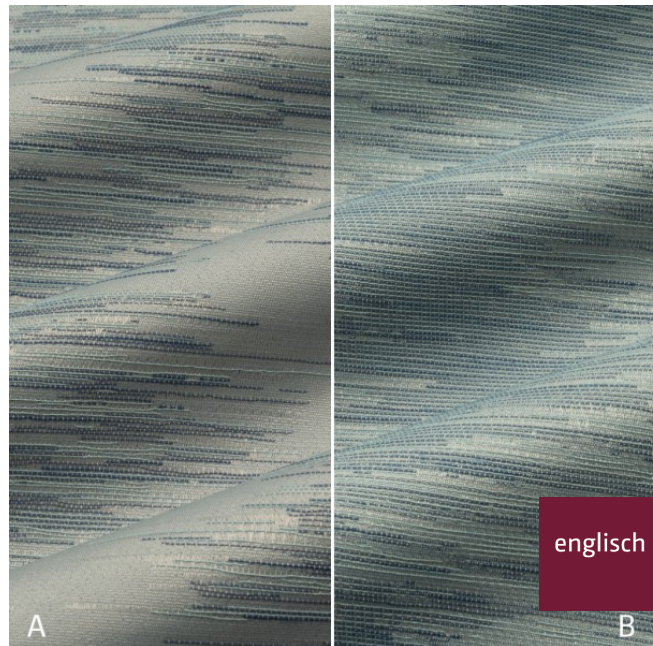

**Dekor**  
curtain

**Breite/Höhe** ca. 150 cm  
*width/height*

**Gewicht** 210 g/m<sup>2</sup>  
*weight*

**Material** 80% PES FR, 20% PES REC FR  
*material*

**Pflegeanleitung**  
*care instructions*

englisch dekor  
vienna

E3707/150

**Rapporthöhe** ca. 35 cm  
*repeat height*

**Rapportbreite** ca. 36 cm  
*repeat width*

**Rapporthöhe B** ca. 35 cm  
*repeat height B*

**Rapportbreite B** ca. 36 cm  
*repeat width B*

**Schwer brennbar** **Ja/yes**  
*flame retardant*  
BS5867 - TYPE B  
BS5867 - TYPE C  
EN 13773  
ÖNORM A3800  
CLASSE UNO  
IMO - FTP PART 7

**Lichtechtheit** **4-5**  
*fastness to light*  
EN ISO 105-B02

**Garntyp** **gezwirnt**  
*yarn type* *twisted*

**Bindung** **Leinwand**  
*weave* *plain*

**Färbemethode** **Garnfärbung**  
*dying method* *yarn dyed*

**Öko-tex Standard 100** **Ja/yes**  
*öko-tex Standard 100*

**Recycelt** **Ja/yes**  
*recycled*

Vorbehaltlich Druck- und Satzfehler. Die Farben der Abbildungen können von der tatsächlichen Produktfarbe abweichen.