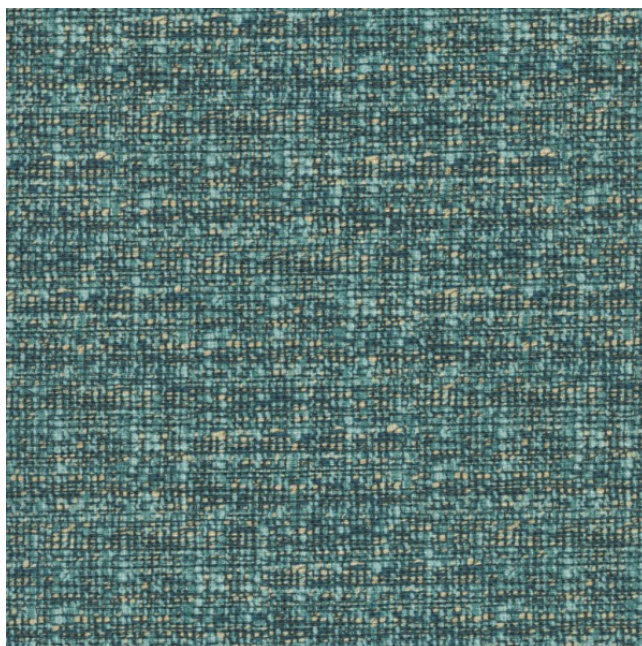

Dimout

dimout

Breite/Höhe **ca. 150 cm**
width/height

Gewicht **350 g/m²**
weight

Material **100% PES FR**
material

Pflegeanleitung 
care instructions

englisch dekor
vienna

Schwer brennbar
flame retardant

Achtung: das menschliche Auge empfindet hellere Farben als lichtdurchlässiger.

Attention: the human eye perceives lighter colours as more permeable to light.

E3684/150

Vorbehaltlich Druck- und Satzfehler. Die Farben der Abbildungen können von der tatsächlichen Produktfarbe abweichen.