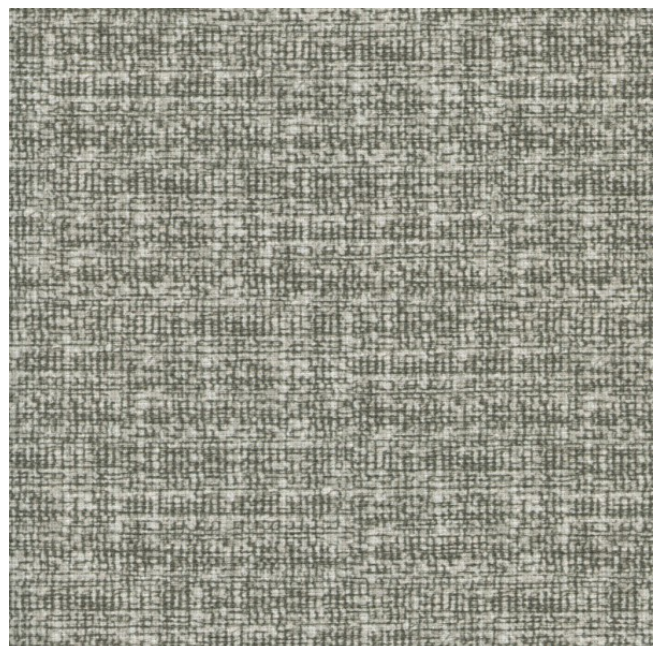

Achtung: das menschliche Auge empfindet hellere Farben als lichtdurchlässiger.

Attention: the human eye perceives lighter colours as more permeable to light.

Vorbehaltlich Druck- und Satzfehler. Die Farben der Abbildungen können von der tatsächlichen Produktfarbe abweichen.

Typing and printing errors reserved. The color(s) of the actual product may slightly differ from those shown on this page.