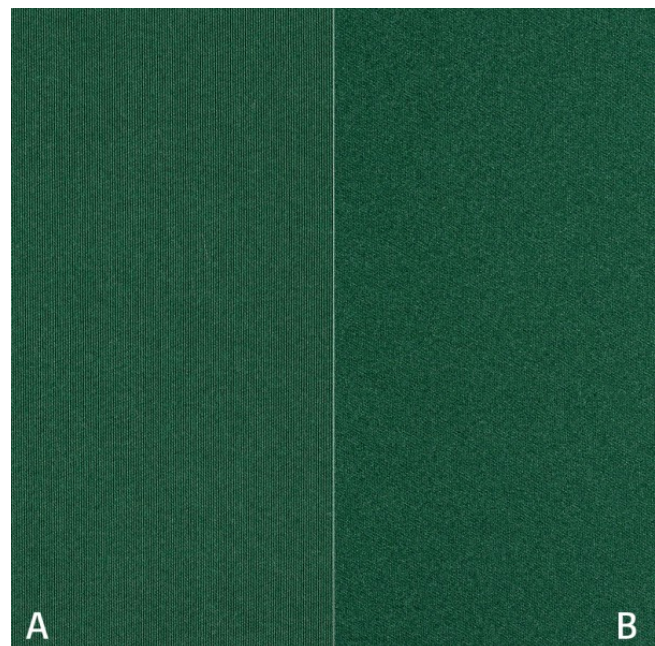

Dekor/Curtain FR

E3489-E3504/320

Dekor
curtain

Breite/Höhe **approx. 320 cm**
width/height

Gewicht **305 g/m²**
weight

Material **100% PES FR**
material

Pflegeanleitung
care instructions

E3503/320

Bindung **Atlas**
weave *atlas*

Färbemethode **Stückfärber**
dying method *piece dyed*

Öko-tex Standard 100 **Ja/yes**
öko-tex Standard 100

Raumhoch über 305cm **Ja/yes**
room height over 305cm

Vorbehaltlich Druck- und Satzfehler. Die Farben der Abbildungen können von der tatsächlichen Produktfarbe abweichen.