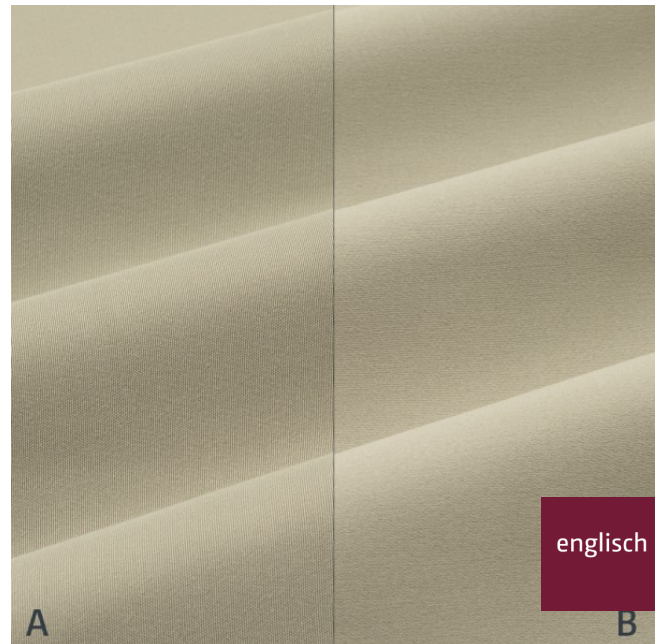

Dekor/Curtain FR

E3489-E3504/320

Dekor
curtain

Breite/Höhe **approx. 320 cm**
width/height

Gewicht **305 g/m²**
weight

Material **100% PES FR**
material

Pflegeanleitung
care instructions

E3503/320

Schwer brennbar
flame retardant

Ja/yes
BS5867 - TYPE B
BS5867 - TYPE C
EN 13773
ÖNORM A3800
CLASSE UNO
IMO - FTP PART 7

Lichtechtheit **5**
fastness to light EN ISO 105-B02

Garntyp **gezwirnt**
yarn type *twisted*

Bindung **Atlas**
weave *atlas*

Färbemethode **Stückfärber**
dying method *piece dyed*

Öko-tex Standard 100 **Ja/yes**
öko-tex Standard 100

Raumhoch über 305cm **Ja/yes**
room height over 305cm

Vorbehaltlich Druck- und Satzfehler. Die Farben der Abbildungen können von der tatsächlichen Produktfarbe abweichen.