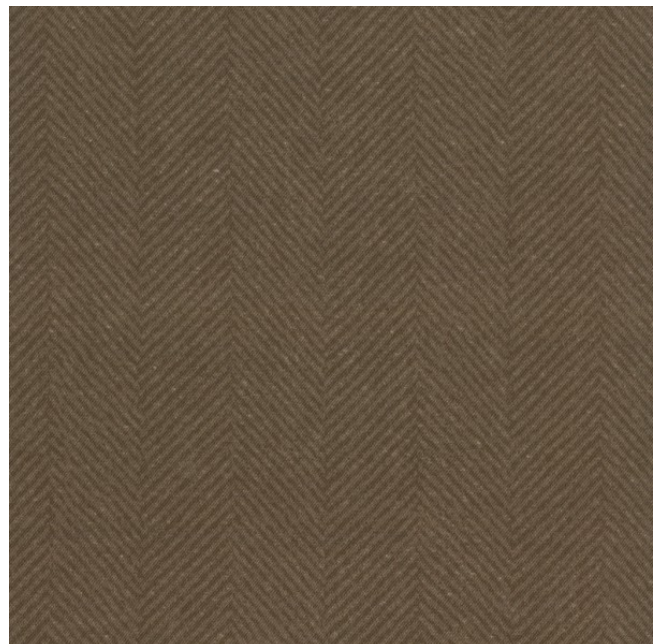

Leinwand
plain

Öko-tex Standard 100
öko-tex Standard 100

Ja/yes

Thermo
thermo

Ja/yes

Vorbehaltlich Druck- und Satzfehler. Die Farben der Abbildungen können von der tatsächlichen Produktfarbe abweichen.

Typing and printing errors reserved. The color(s) of the actual product may slightly differ from those shown on this page.