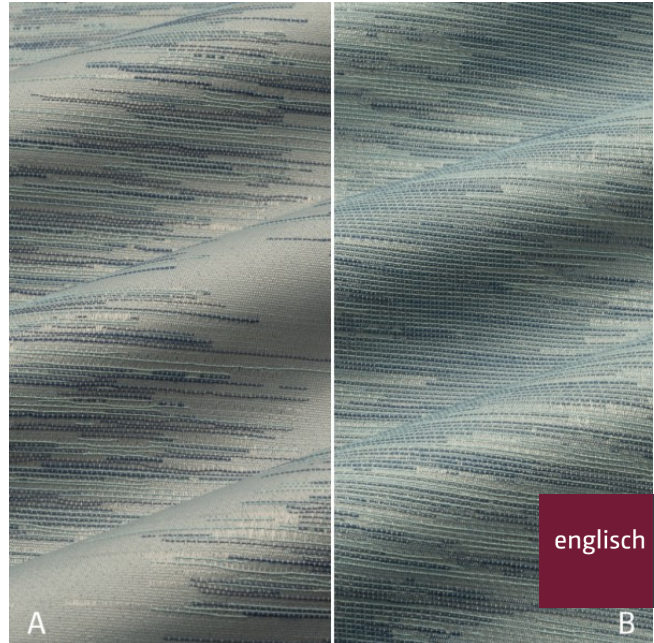

Dekor
curtain

Breite/Höhe ca. 150 cm
width/height

Gewicht 210 g/m²
weight

Material 80% PES FR, 20% PES REC FR
material

Pflegeanleitung
care instructions

englisch dekor
vienna

E3707/150

Rapporthöhe ca. 35 cm
repeat height

Rapportbreite ca. 36 cm
repeat width

Rapporthöhe B ca. 35 cm
repeat height B

Rapportbreite B ca. 36 cm
repeat width B

Schwer brennbar **Ja/yes**
flame retardant
BS5867 - TYPE B
BS5867 - TYPE C
EN 13773
ÖNORM A3800
CLASSE UNO
IMO - FTP PART 7

Lichtechtheit **4-5**
fastness to light
EN ISO 105-B02

Garntyp **gezwirnt**
yarn type *twisted*

Bindung **Leinwand**
weave *plain*

Färbemethode **Garnfärbung**
dying method *yarn dyed*

Öko-tex Standard 100 **Ja/yes**
öko-tex Standard 100