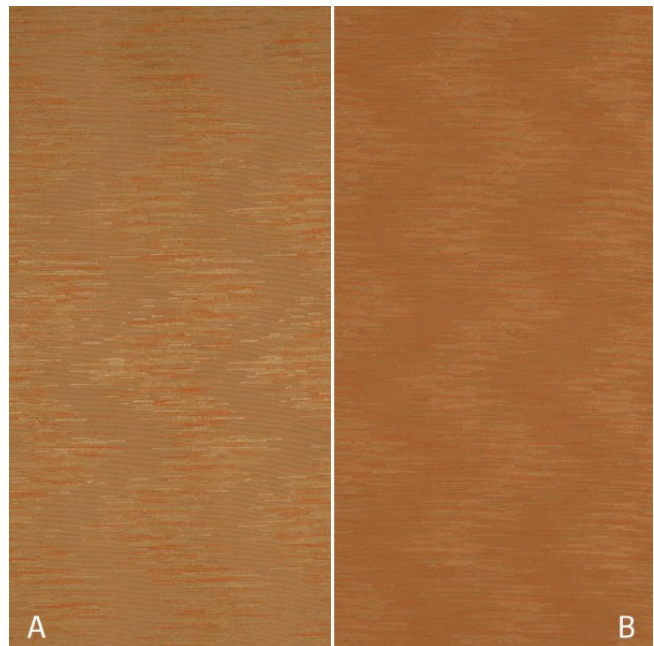

Vorbehaltlich Druck- und Satzfehler. Die Farben der Abbildungen können von der tatsächlichen Produktfarbe abweichen.

Typing and printing errors reserved. The color(s) of the actual product may slightly differ from those shown on this page.