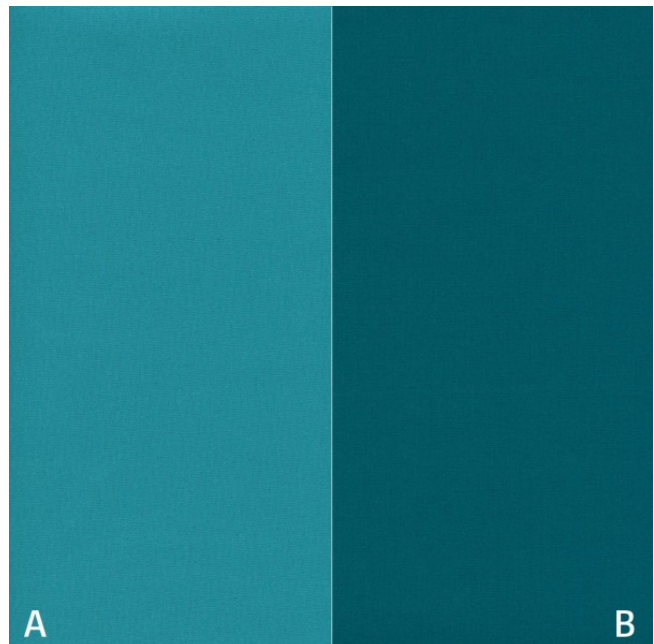

A

B

Vorbehaltlich Druck- und Satzfehler. Die Farben der Abbildungen können von der tatsächlichen Produktfarbe abweichen.

Typing and printing errors reserved. The color(s) of the actual product may slightly differ from those shown on this page.