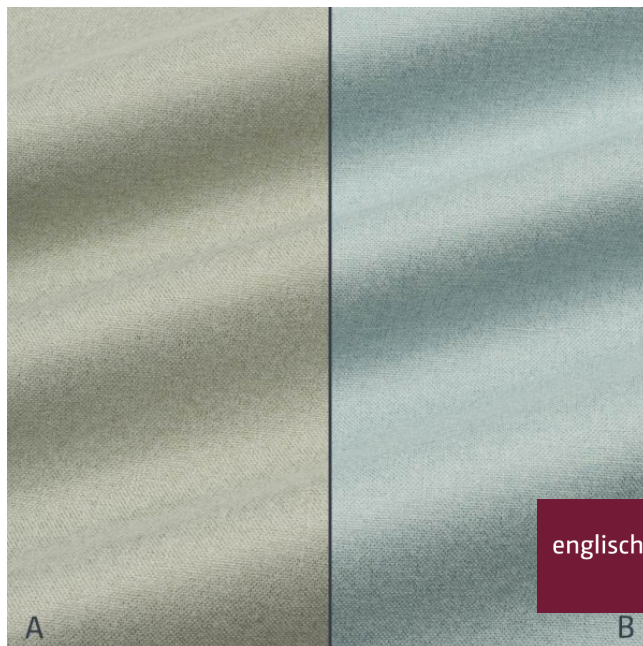

Blackout FR "nightfall"

E3776-E3786/315

Blackout

blackout

Breite/Höhe **ca. 315 cm**
width/height

Gewicht **350 g/m²**
weight

Material **100% PES FR + COATING**
material

Pflegeanleitung
care instructions

englisch dekor
vienna

E3786/315

Schwer brennbar **Ja/yes**
flame retardant

EN 13773
ÖNORM A3800
CLASSE UNO
NFPA 701
IMO - FTP PART 7

Lichtechtheit **5**
fastness to light

EN ISO 105-B02

Schallabsorberklasse **D**
sound absorption class

plain

Färbemethode **STÜCKFÄRBER**
dyeing method

Öko-tex Standard 100 **Ja/yes**
öko-tex Standard 100

Vorbehaltlich Druck- und Satzfehler. Die Farben der Abbildungen können von der tatsächlichen Produktfarbe abweichen.