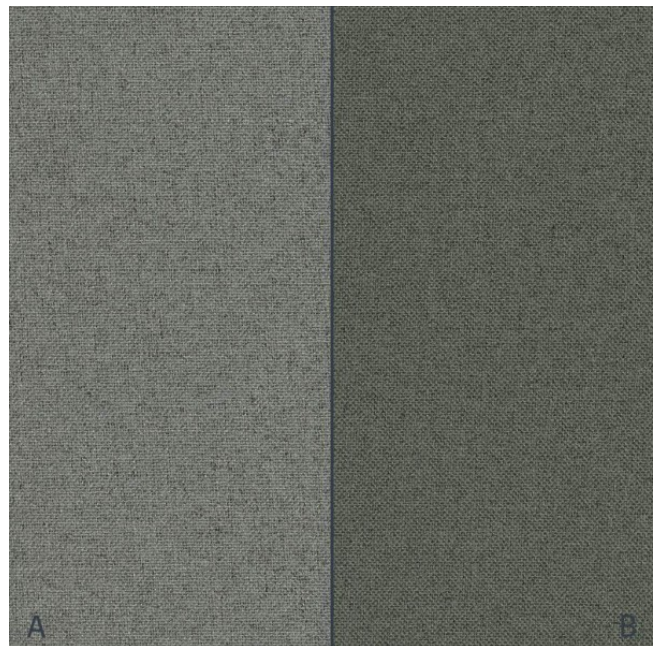

Blackout FR "nightfall"

E3776-E3786/315

Blackout

blackout

Breite/Höhe **ca. 315 cm**
width/height

Gewicht **350 g/m²**
weight

Material **100% PES FR + COATING**
material

Pflegeanleitung
care instructions

EN ISO 11654

Schallabsorptionsgrad **0,40**
noise reduction coefficient : NRC

ASTM C423

Abdunkelung **100 %**
darkening

EN 14501

Garntyp **einfach**
yarn type

single

Bindung **Leinwand**
weave

plain

Färbemethode **STÜCKFÄRBER**
dyeing method

Öko-tex Standard 100 **Ja/yes**
öko-tex Standard 100

Vorbehaltlich Druck- und Satzfehler. Die Farben der Abbildungen können von der tatsächlichen Produktfarbe abweichen.