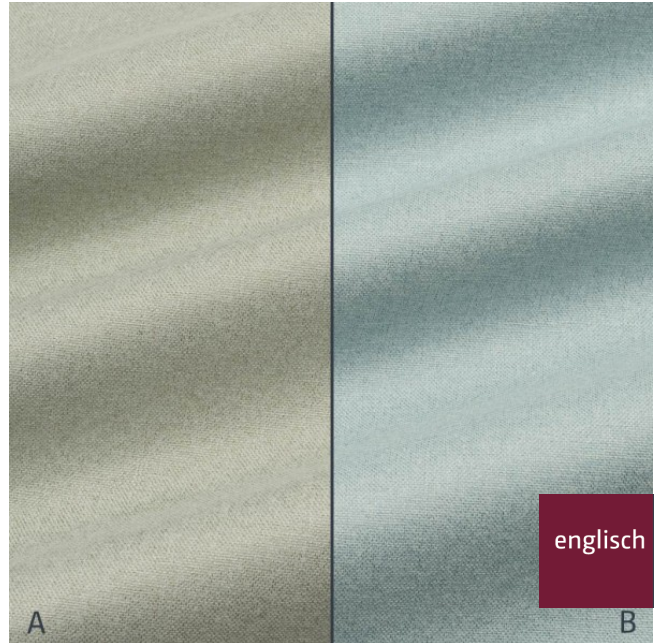

Blackout FR "nightfall"

E3776-E3786/315

Blackout

blackout

Breite/Höhe **ca. 315 cm**
width/height

Gewicht **350 g/m²**
weight

Material **100% PES FR + COATING**
material

Pflegeanleitung
care instructions

E3784/315

Schwer brennbar **Ja/yes**
flame retardant

EN 13773
ÖNORM A3800
CLASSE UNO
NFPA 701
IMO - FTP PART 7

Lichtechtheit **5**
fastness to light

EN ISO 105-B02

Schallabsorberklasse **D**
sound absorption class