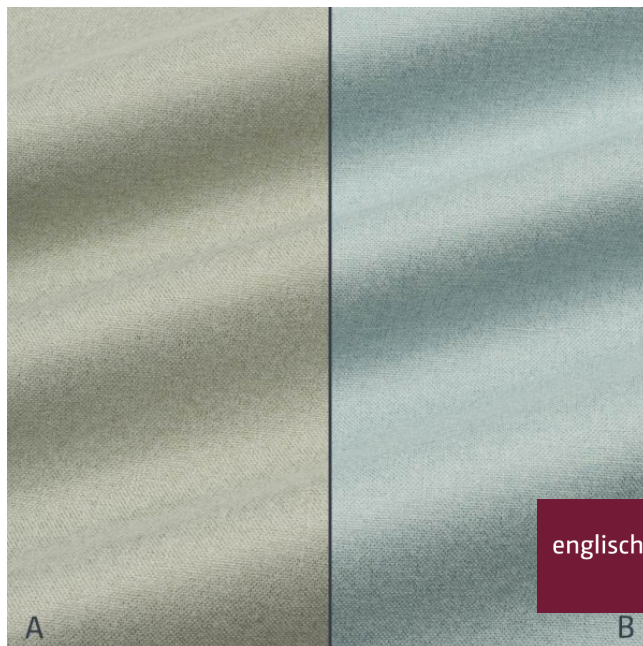

Blackout FR "nightfall"

E3776-E3786/315

Blackout

blackout

Breite/Höhe **ca. 315 cm**
width/height

Gewicht **350 g/m²**
weight

Material **100% PES FR + COATING**
material

Pflegeanleitung
care instructions

englisch dekoriert
vienna

E3782/315

Schwer brennbar **Ja/yes**
flame retardant

EN 13773
ÖNORM A3800
CLASSE UNO
NFPA 701
IMO - FTP PART 7

Lichtechtheit **5**
fastness to light

EN ISO 105-B02

Schallabsorberklasse **D**
sound absorption class

plain

Färbemethode **STÜCKFÄRBER**
dyeing method

Öko-tex Standard 100 **Ja/yes**
öko-tex Standard 100

Vorbehaltlich Druck- und Satzfehler. Die Farben der Abbildungen können von der tatsächlichen Produktfarbe abweichen.