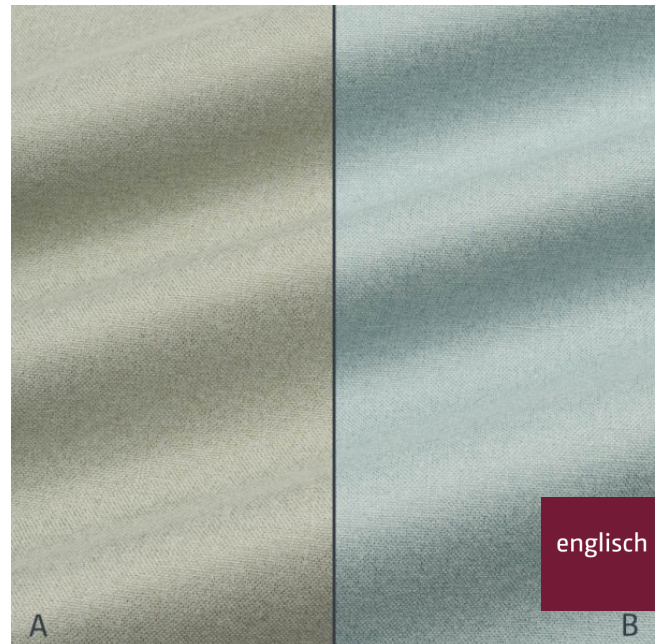

weight

350 g/m²

Material

material

100% PES FR + COATING

Pflegeanleitung

care instructions

englisch dekor
vienna