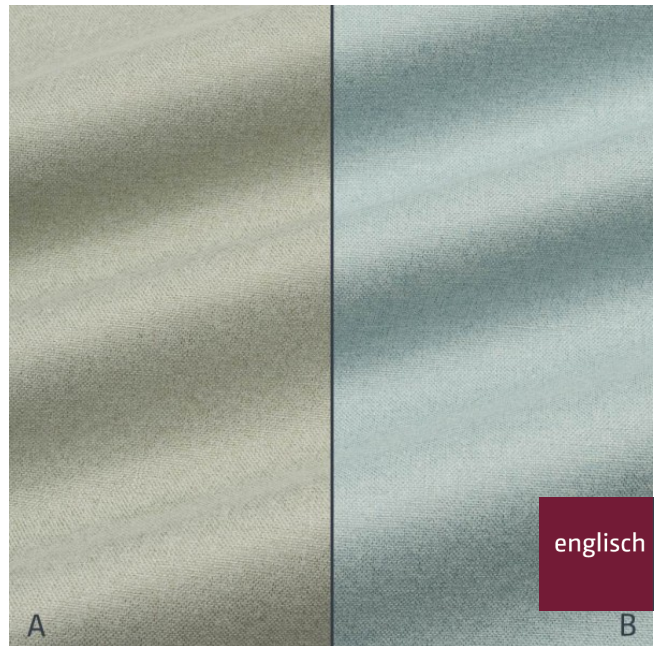

Blackout FR "nightfall"

E3776-E3786/315

Blackout

blackout

Breite/Höhe **ca. 315 cm**
width/height

Gewicht **350 g/m²**
weight

Material **100% PES FR + COATING**
material

Pflegeanleitung
care instructions

englisch dekor
vienna

E3778/315

Schwer brennbar **Ja/yes**
flame retardant

EN 13773
ÖNORM A3800
CLASSE UNO
NFPA 701
IMO - FTP PART 7

Lichtechtheit **5**
fastness to light

EN ISO 105-B02

Schallabsorberklasse **D**
sound absorption class

plain

Färbemethode **STÜCKFÄRBER**
dyeing method

Öko-tex Standard 100 **Ja/yes**
öko-tex Standard 100

Vorbehaltlich Druck- und Satzfehler. Die Farben der Abbildungen können von der tatsächlichen Produktfarbe abweichen.