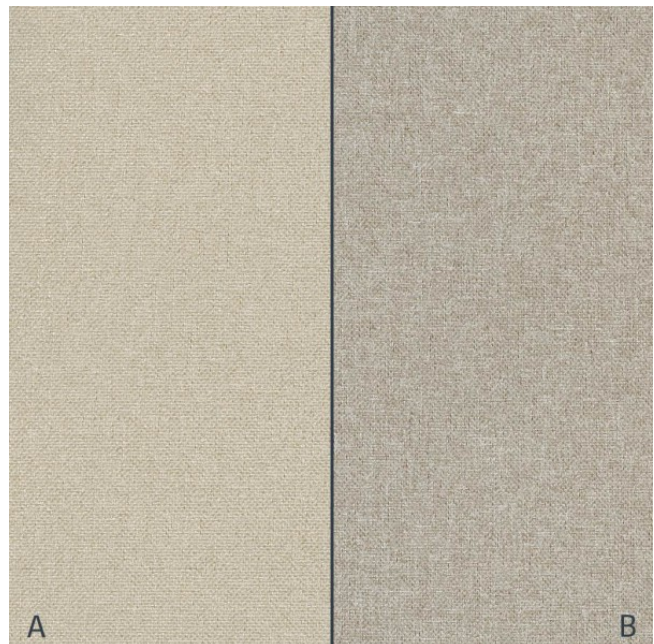

Blackout FR "nightfall"

E3776-E3786/315

Blackout

blackout

Breite/Höhe **ca. 315 cm**
width/height

Gewicht **350 g/m²**
weight

Material **100% PES FR + COATING**
material

Pflegeanleitung
care instructions

plain

Färbemethode **STÜCKFÄRBER**
dyeing method

Öko-tex Standard 100 **Ja/yes**
öko-tex Standard 100

Vorbehaltlich Druck- und Satzfehler. Die Farben der Abbildungen können von der tatsächlichen Produktfarbe abweichen.