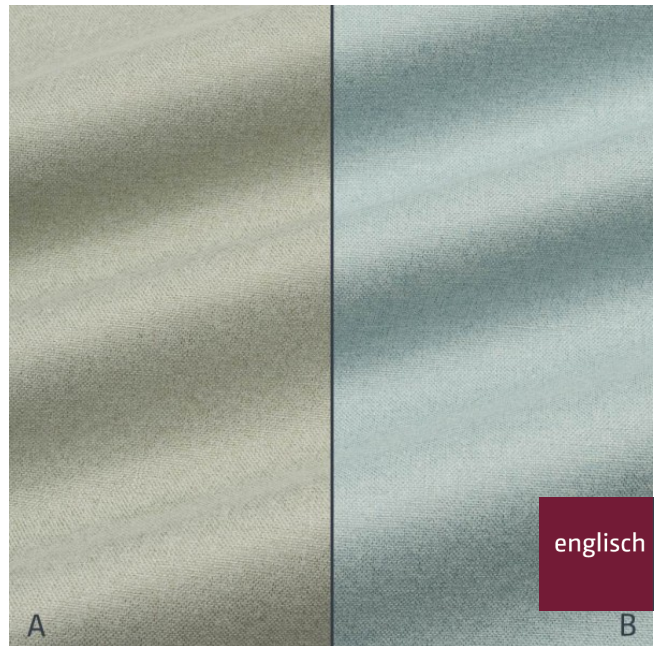

Blackout FR "nightfall"

E3776-E3786/315

Blackout

blackout

Breite/Höhe **ca. 315 cm**
width/height

Gewicht **350 g/m²**
weight

Material **100% PES FR + COATING**
material

Pflegeanleitung
care instructions

englisch dekor
vienna

Schwer brennbar **Ja/yes**
flame retardant

EN 13773
ÖNORM A3800
CLASSE UNO
NFPA 701
IMO - FTP PART 7

Lichtechtheit **5**
fastness to light

EN ISO 105-B02

Schallabsorberklasse **D**
sound absorption class