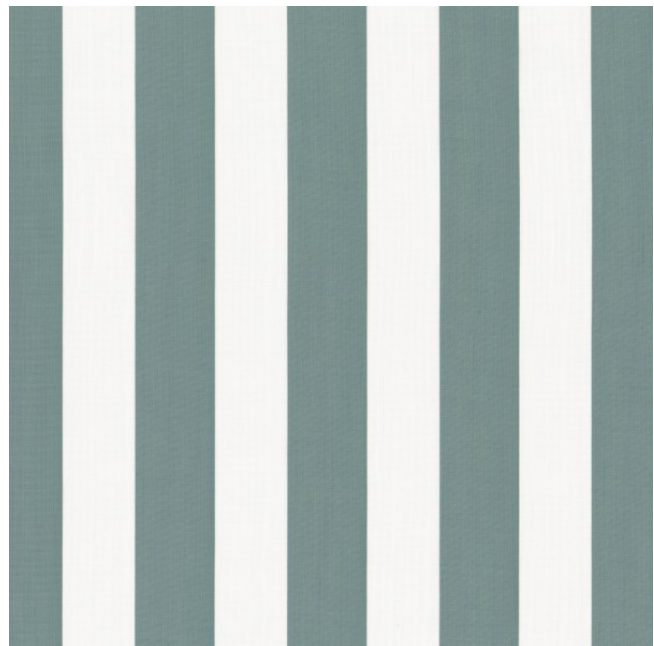

Vorbehaltlich Druck- und Satzfehler. Die Farben der Abbildungen können von der tatsächlichen Produktfarbe abweichen.

Typing and printing errors reserved. The color(s) of the actual product may slightly differ from those shown on this page.