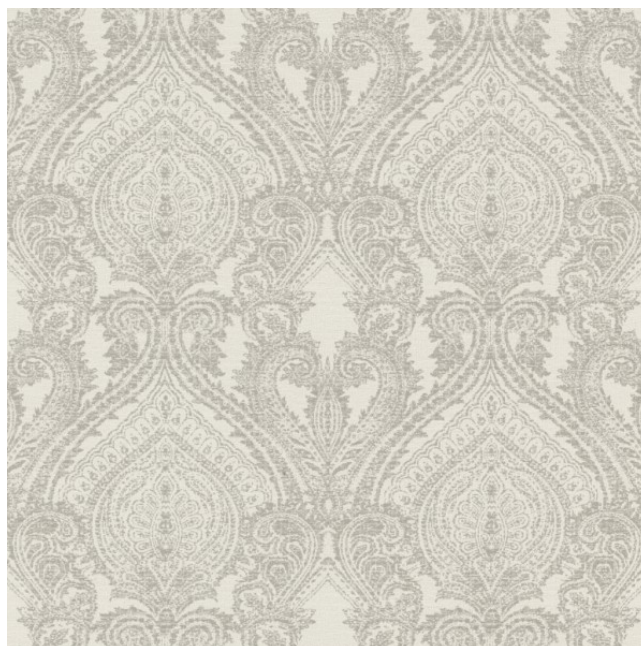

Vorbehaltlich Druck- und Satzfehler. Die Farben der Abbildungen können von der tatsächlichen Produktfarbe abweichen.

Typing and printing errors reserved. The color(s) of the actual product may slightly differ from those shown on this page.