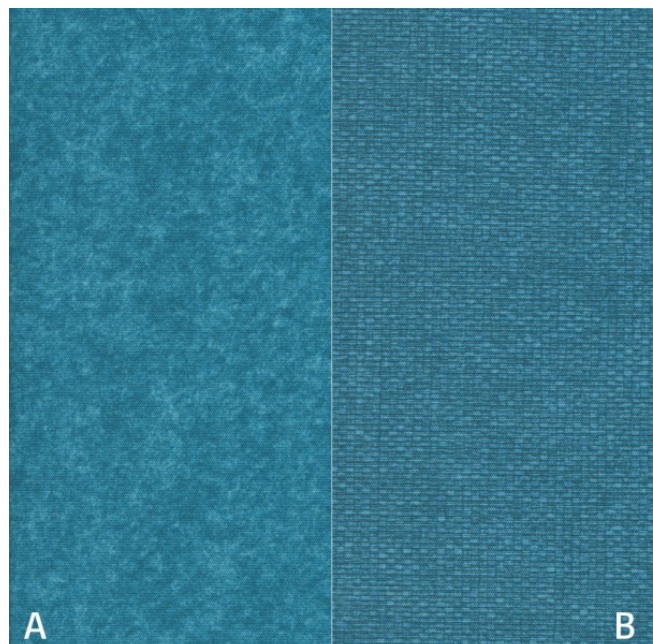

darkening

100 %

EN 14501

Öko-tex Standard 100

öko-tex Standard 100

Ja/yes

Vorbehaltlich Druck- und Satzfehler. Die Farben der Abbildungen können von der tatsächlichen Produktfarbe abweichen.

Typing and printing errors reserved. The color(s) of the actual product may slightly differ from those shown on this page.