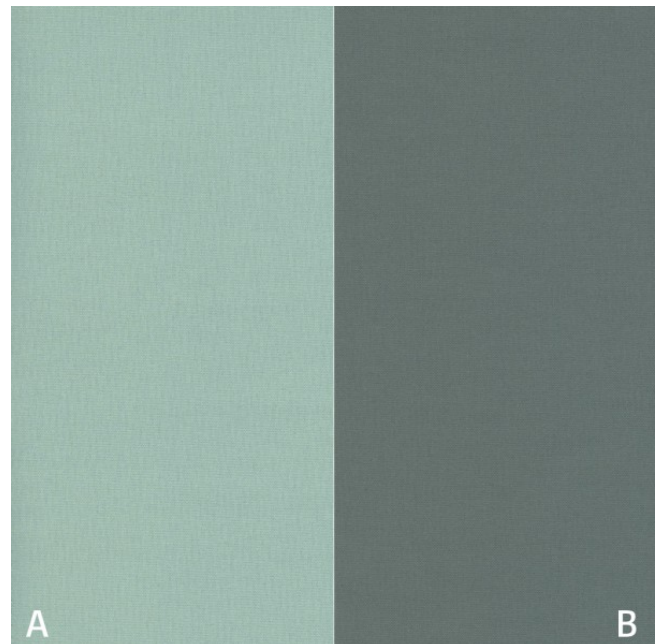

A

B

Vorbehaltlich Druck- und Satzfehler. Die Farben der Abbildungen können von der tatsächlichen Produktfarbe abweichen.

Typing and printing errors reserved. The color(s) of the actual product may slightly differ from those shown on this page.