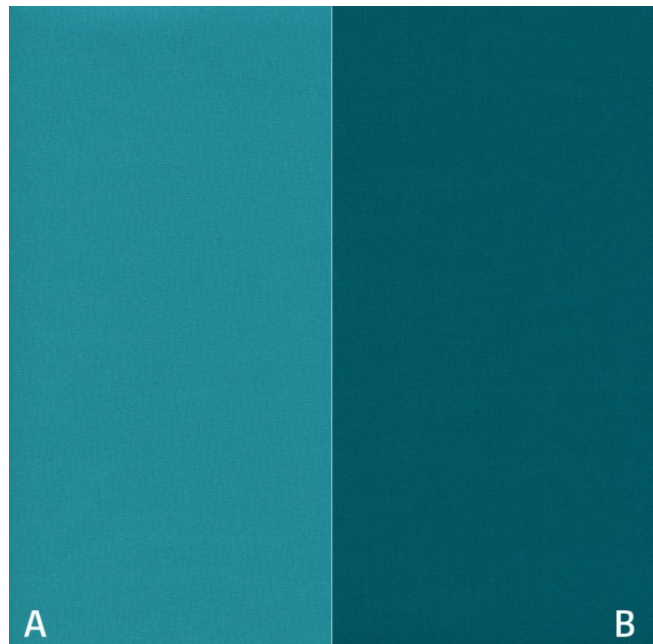

A

B

Vorbehaltlich Druck- und Satzfehler. Die Farben der Abbildungen können von der tatsächlichen Produktfarbe abweichen.

Typing and printing errors reserved. The color(s) of the actual product may slightly differ from those shown on this page.