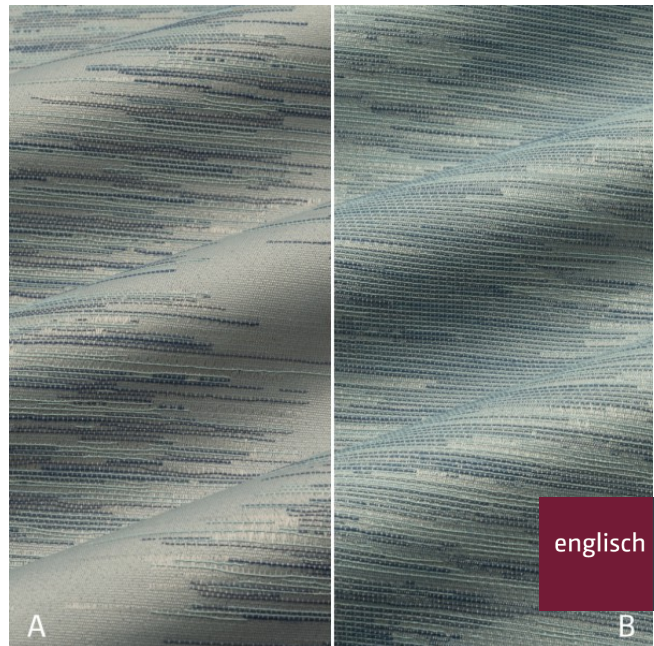

Dekor/Curtain FR

E3694-E3709/150

Dekor
curtain

Breite/Höhe **ca. 150 cm**
width/height

Gewicht **210 g/m²**
weight

Material **80% PES FR, 20% PES REC**
FR

material

Pflegeanleitung
care instructions

englisch dekor
vienna

Rapporthöhe **ca. 35 cm**
repeat height

Rapportbreite **ca. 36 cm**
repeat width

Rapporthöhe B **ca. 35 cm**
repeat height B

Rapportbreite B **ca. 36 cm**
repeat width B

Schwer brennbar **Ja/yes**
flame retardant
EN 13773
ÖNORM A3800
BS5867 - TYPE B+C
CLASSE UNO
IMO - FTP PART 7

Lichtechtheit **4-5**
fastness to light
EN ISO 105-B02

Garntyp **gezwirnt**
yarn type *twisted*

Bindung **Leinwand**
weave *plain*

Färbemethode **GARNFÄRBUNG**
dying method

Öko-tex Standard 100 **Ja/yes**
öko-tex Standard 100