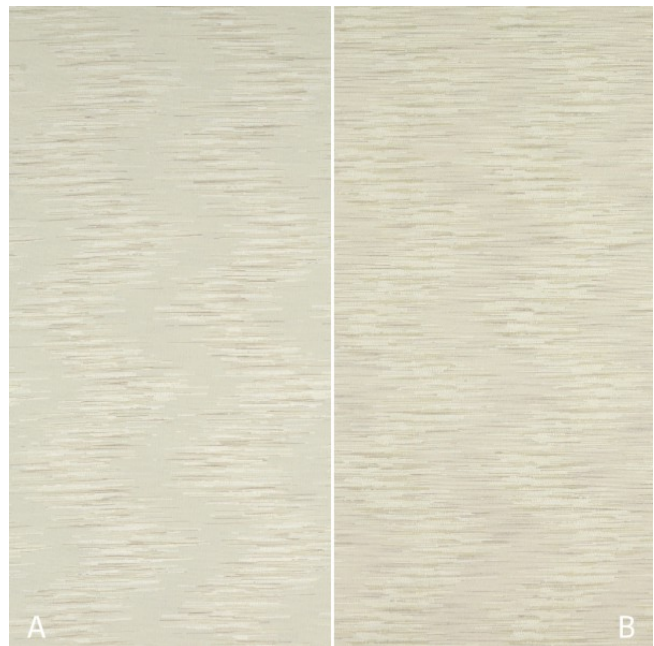

Vorbehaltlich Druck- und Satzfehler. Die Farben der Abbildungen können von der tatsächlichen Produktfarbe abweichen.

Typing and printing errors reserved. The color(s) of the actual product may slightly differ from those shown on this page.