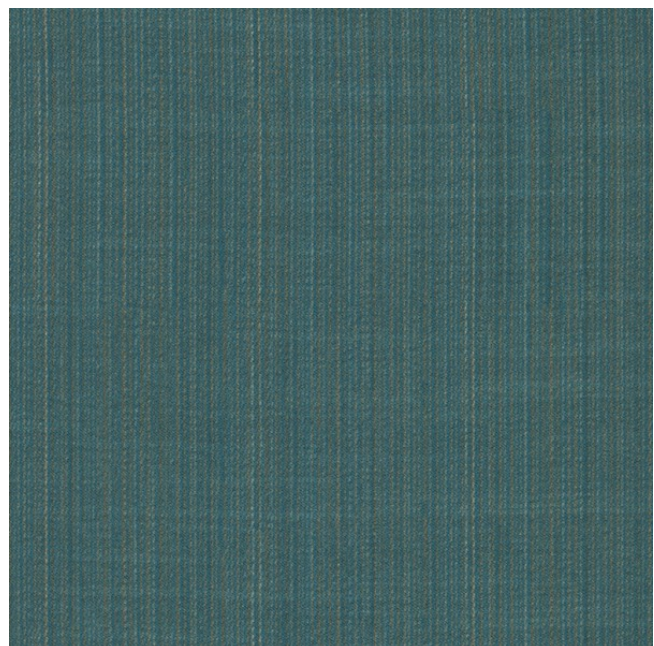

Vorbehaltlich Druck- und Satzfehler. Die Farben der Abbildungen können von der tatsächlichen Produktfarbe abweichen.

Typing and printing errors reserved. The color(s) of the actual product may slightly differ from those shown on this page.