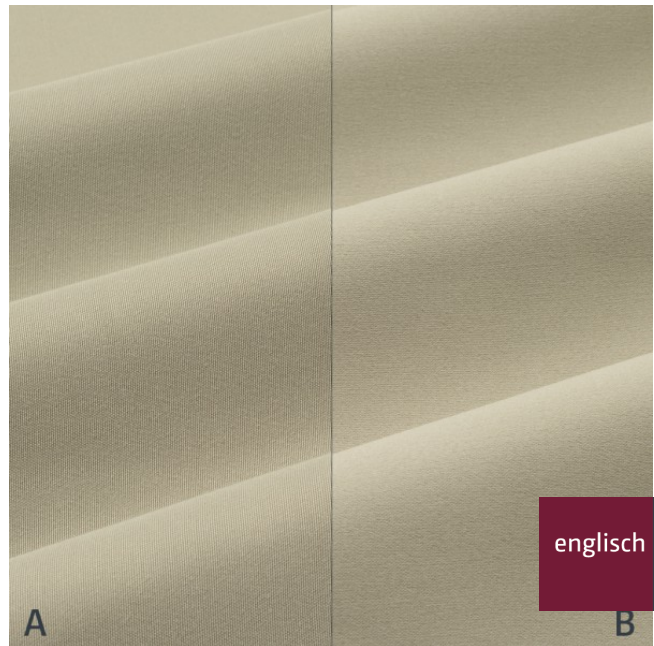

Dekor/Curtain FR

E3489-E3504/320

Dekor
curtain

Breite/Höhe **ca. 320 cm**
width/height

Gewicht **305 g/m²**
weight

Material **100% PES FR**
material

Pflegeanleitung
care instructions

E3502/320

Schwer brennbar
flame retardant

Ja/yes
BS5867 - TYPE B
BS5867 - TYPE C
EN 13773
ÖNORM A3800
CLASSE UNO
IMO - FTP PART 7

Lichtechtheit **5**
fastness to light EN ISO 105-B02

Garntyp **gezwirnt**
yarn type *twisted*

Bindung **Atlas**
weave *atlas*

Färbemethode **Stückfärber**
dying method *piece dyed*

Öko-tex Standard 100 **Ja/yes**
öko-tex Standard 100

Raumhoch über 305cm **Ja/yes**
room height over 305cm

Vorbehaltlich Druck- und Satzfehler. Die Farben der Abbildungen können von der tatsächlichen Produktfarbe abweichen.