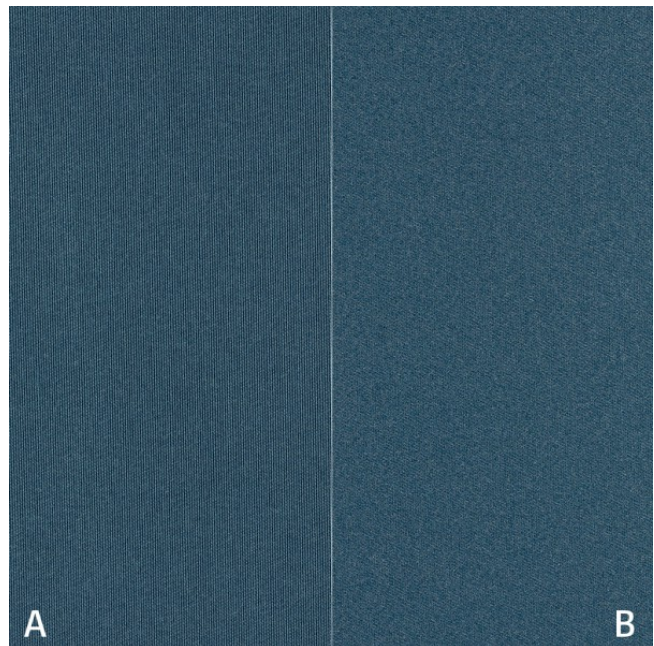

Dekor/Curtain FR

E3489-E3504/320

Dekor
curtain

Breite/Höhe **ca. 320 cm**
width/height

Gewicht **305 g/m²**
weight

Material **100% PES FR**
material

Pflegeanleitung
care instructions

E3502/320

Schwer brennbar
flame retardant

Ja/yes
BS5867 - TYPE B
BS5867 - TYPE C
EN 13773
ÖNORM A3800
CLASSE UNO
IMO - FTP PART 7

Lichtechtheit **5**
fastness to light EN ISO 105-B02

Garntyp **gezwirnt**
yarn type *twisted*

Bindung **Atlas**
weave *atlas*

Färbemethode **Stückfärber**
dying method *piece dyed*

Öko-tex Standard 100 **Ja/yes**
öko-tex Standard 100

Raumhoch über 305cm **Ja/yes**
room height over 305cm

Vorbehaltlich Druck- und Satzfehler. Die Farben der Abbildungen können von der tatsächlichen Produktfarbe abweichen.