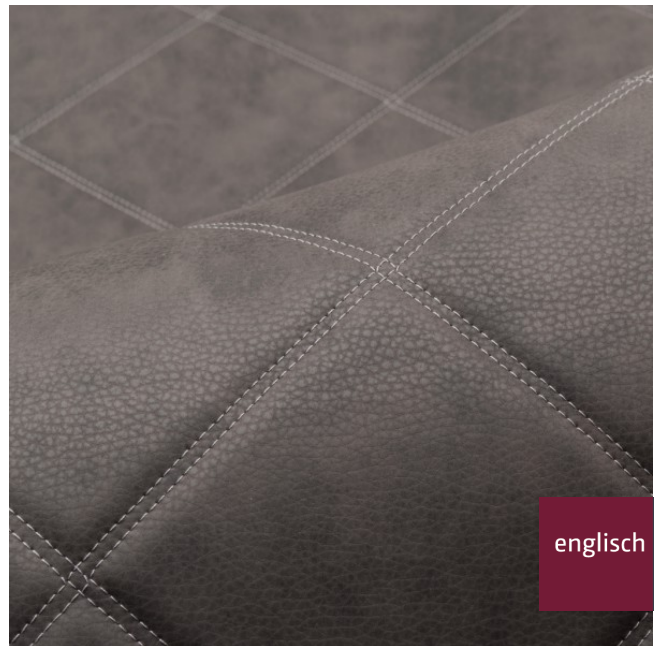

Möbelstoff/Upholstery FR "chesterfield art"

A3016-A3023/138

Kunstleder

leatherette

Breite/Höhe ca. 138 cm
width/height

Gewicht 1060 g/m²
weight

Material 51% VINYL, 25% PU, 12% CO,
12% PES FR

material

Pflegeanleitung feucht abwischen /
care instructions clean with a damp cloth

englisch dekor
vienna

A3019/138

Rapporthöhe ca. 15 cm
repeat height

Rapportbreite ca. 15 cm
repeat width

Schwer brennbar Ja/yes
flame retardant