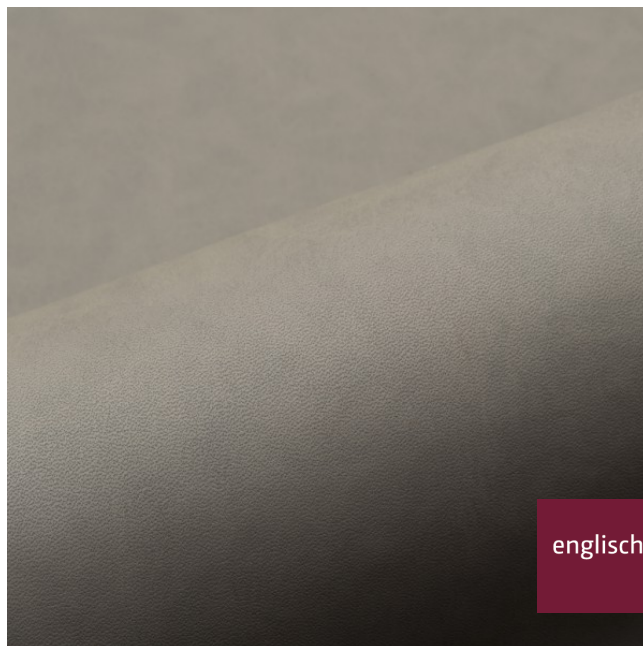

Kunstleder

leatherette

Breite/Höhe ca. 138 cm
width/height

Gewicht 750 g/m²
weight

Material 66% VINYL, 17% CO, 17% PES
FR

material

Pflegeanleitung feucht abwischen /
care instructions clean with a damp cloth