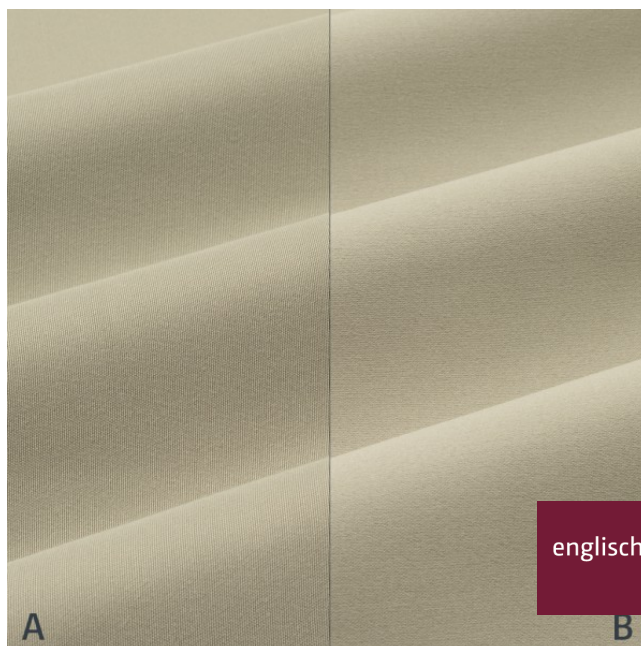

Dekor/Curtain FR

E3489-E3504/320

Dekor
curtain

Breite/Höhe
width/height

ca. 320 cm

Gewicht
weight

305 g/m²

Material
material

100% PES FR

Pflegeanleitung
care instructions

E3499/320

Schwer brennbar
flame retardant

Ja/yes

EN 13773
ÖNORM A3800
BS5867 - TYPE B+C
CLASSE UNO
IMO - FTP PART 7

Lichtechtheit
fastness to light

5

EN ISO 105-B02

Garntyp
yarn type

gezwirnt
twisted

Bindung
weave

Atlas
atlas

Färbemethode
dying method

STÜCKFÄRBER

Öko-tex Standard 100
öko-tex Standard 100

Ja/yes