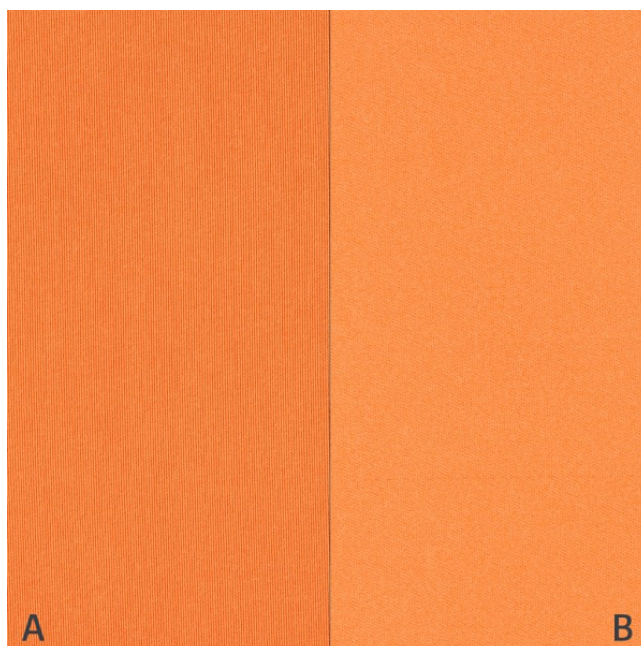

Vorbehaltlich Druck- und Satzfehler. Die Farben der Abbildungen können von der tatsächlichen Produktfarbe abweichen.

Typing and printing errors reserved. The color(s) of the actual product may slightly differ from those shown on this page.