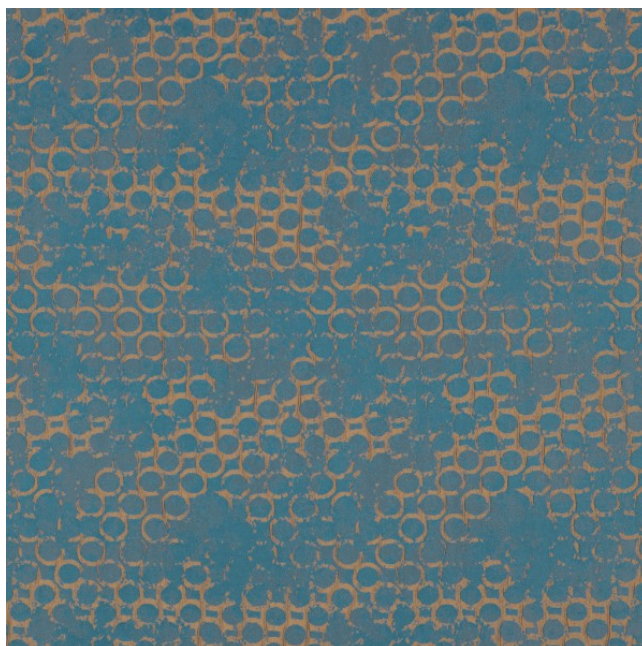

**Dekor**  
curtain

**Breite/Höhe** ca. 140 cm  
*width/height*

**Gewicht** 245 g/m<sup>2</sup>  
*weight*

**Material** 100% PES FR  
*material*

**Pflegeanleitung**  
*care instructions*

englisch dekor  
vienna

E3480/140

**Rapporthöhe** ca. 48 cm  
*repeat height*

**Rapportbreite** ca. 35 cm  
*repeat width*

**Schwer brennbar** Ja/yes  
*flame retardant*  
EN 13773  
ÖNORM A3800  
BS5867 - TYPE B+C  
CLASSE UNO  
IMO - FTP PART 7

**Lichtechtheit** 4-5  
*fastness to light*  
EN ISO 105-B02

**Garntyp** gezwirnt  
*yarn type* twisted

**Bindung** Leinwand  
*weave* plain

**Färbemethode** GARNFÄRBUNG  
*dying method*

**Öko-tex Standard 100** Ja/yes  
*öko-tex Standard 100*