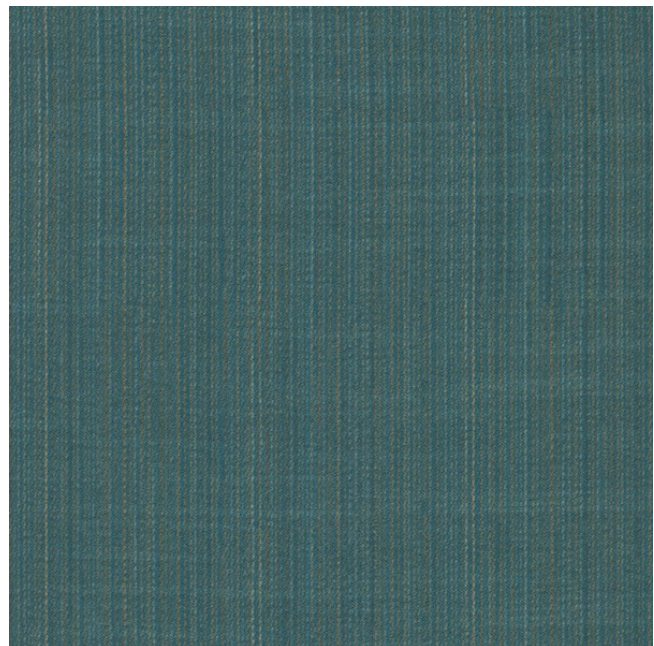

Vorbehaltlich Druck- und Satzfehler. Die Farben der Abbildungen können von der tatsächlichen Produktfarbe abweichen.

Typing and printing errors reserved. The color(s) of the actual product may slightly differ from those shown on this page.