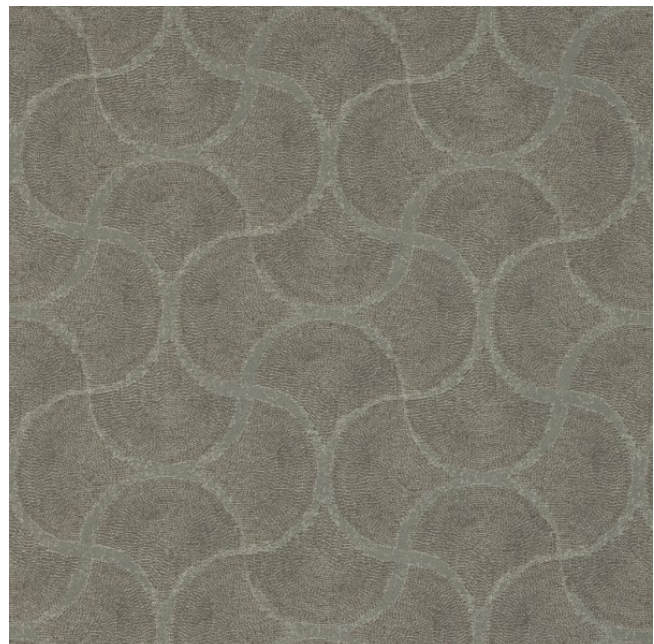

Vorbehaltlich Druck- und Satzfehler. Die Farben der Abbildungen können von der tatsächlichen Produktfarbe abweichen.

Typing and printing errors reserved. The color(s) of the actual product may slightly differ from those shown on this page.