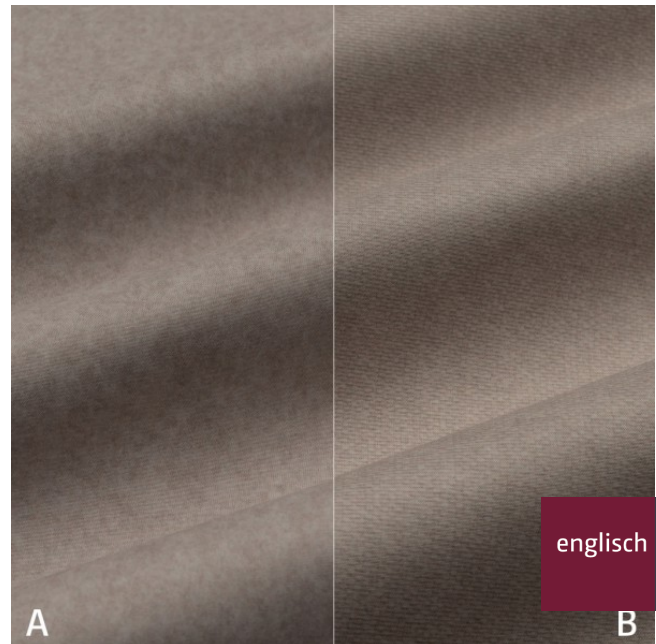

weight

340 g/m²

Material

material

100% PES FR + COATING

Pflegeanleitung

care instructions

englisch dekor
vienna