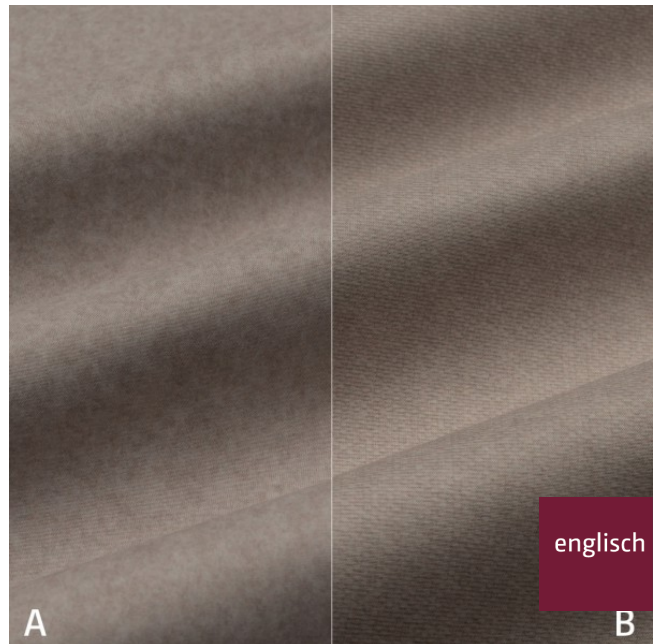

weight

340 g/m²

Material

material

100% PES FR + COATING

Pflegeanleitung

care instructions

englisch dekor
vienna