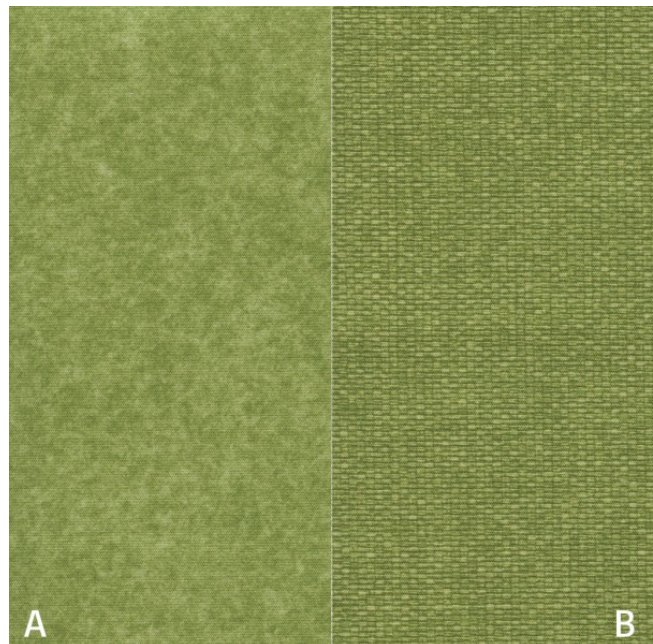

Öko-tex Standard 100

öko-tex Standard 100

Ja/yes

Vorbehaltlich Druck- und Satzfehler. Die Farben der Abbildungen können von der tatsächlichen Produktfarbe abweichen.

Typing and printing errors reserved. The color(s) of the actual product may slightly differ from those shown on this page.