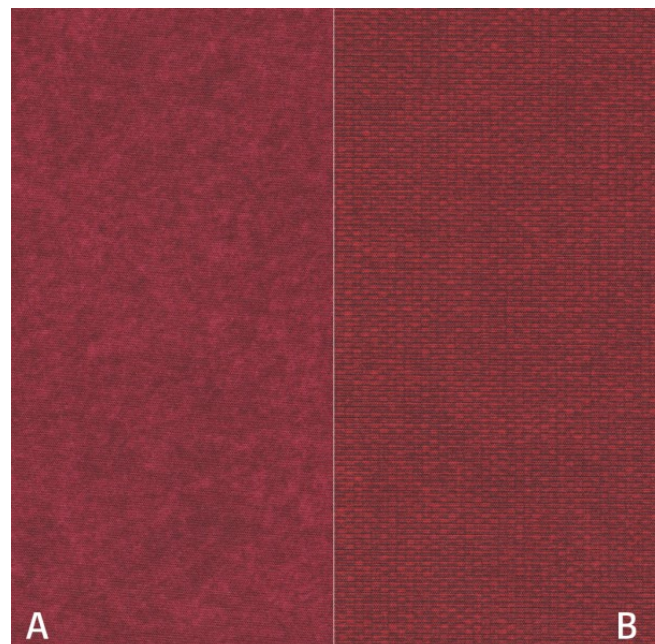

Öko-tex Standard 100

öko-tex Standard 100

Ja/yes

Vorbehaltlich Druck- und Satzfehler. Die Farben der Abbildungen können von der tatsächlichen Produktfarbe abweichen.

Typing and printing errors reserved. The color(s) of the actual product may slightly differ from those shown on this page.