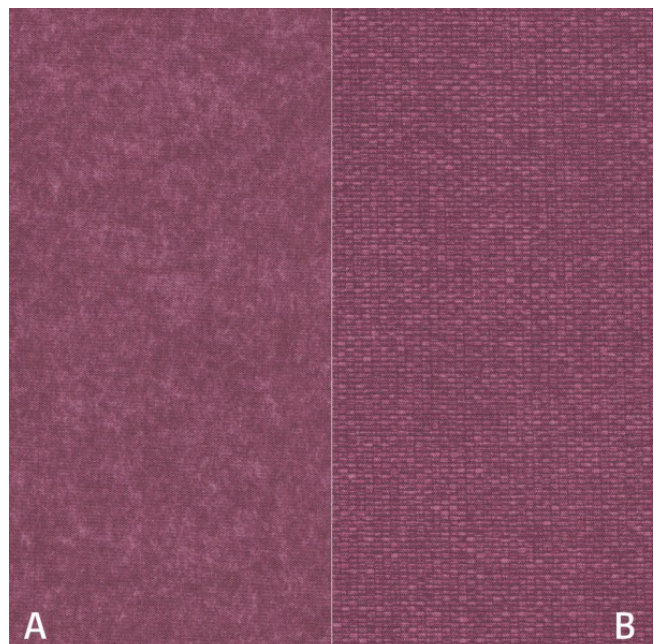

Öko-tex Standard 100

öko-tex Standard 100

Ja/yes

Vorbehaltlich Druck- und Satzfehler. Die Farben der Abbildungen können von der tatsächlichen Produktfarbe abweichen.

Typing and printing errors reserved. The color(s) of the actual product may slightly differ from those shown on this page.