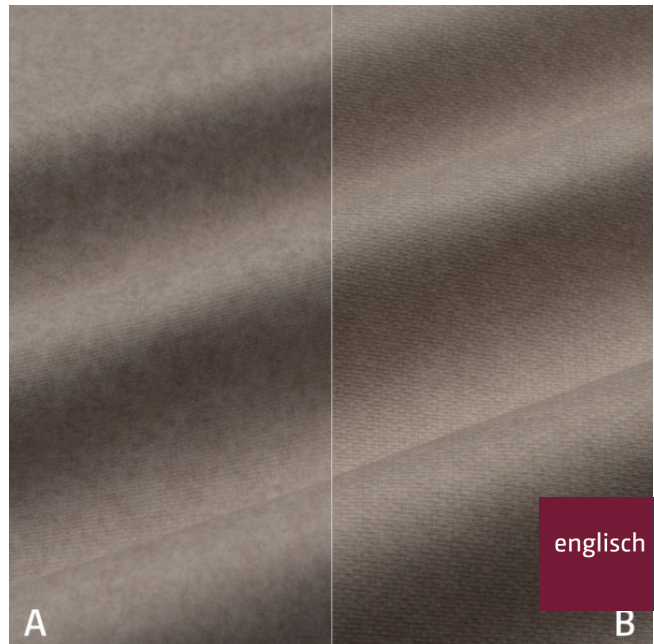

weight

340 g/m²

Material

material

100% PES FR + COATING

Pflegeanleitung

care instructions

englisch dekor
vienna