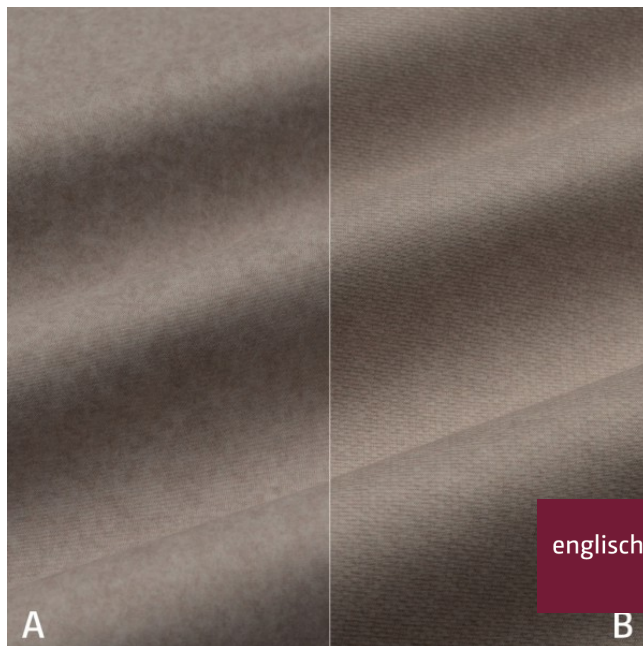

weight

340 g/m²

Material

material

100% PES FR + COATING

Pflegeanleitung

care instructions

englisch dekor
vienna