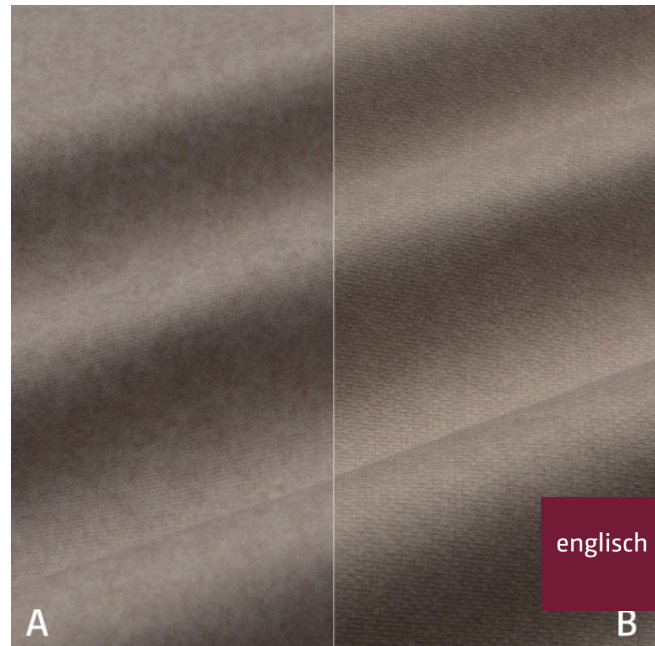

weight

340 g/m²

Material

material

100% PES FR + COATING

Pflegeanleitung

care instructions

englisch dekor
vienna