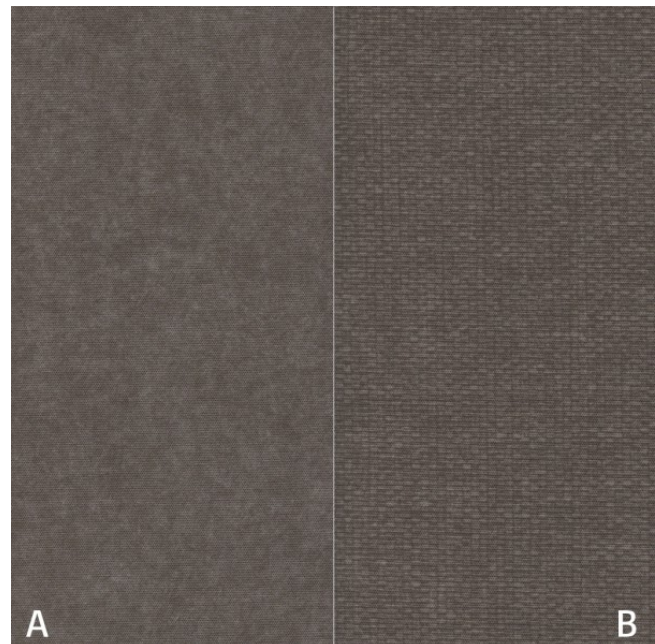

EN ISO 105-B02

Abdunkelung

darkening

100 %

EN 14501

Öko-tex Standard 100

öko-tex Standard 100

Ja/yes