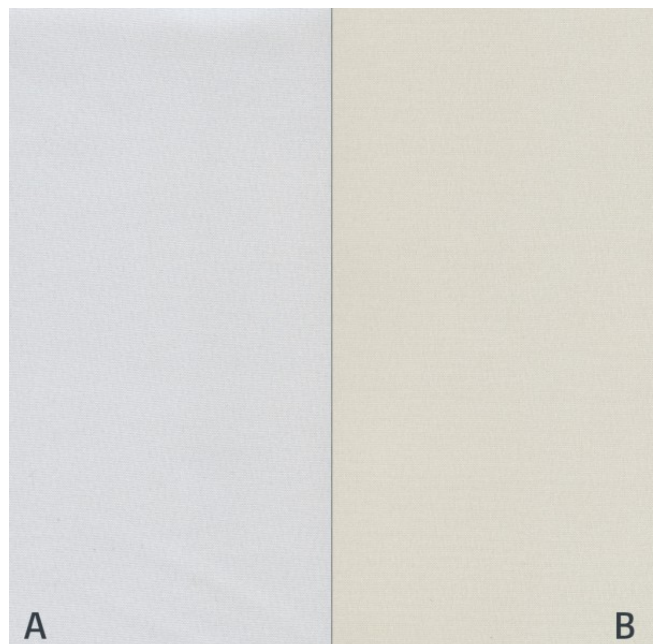

Öko-tex Standard 100

öko-tex Standard 100

Ja/yes

Vorbehaltlich Druck- und Satzfehler. Die Farben der Abbildungen können von der tatsächlichen Produktfarbe abweichen.

Typing and printing errors reserved. The color(s) of the actual product may slightly differ from those shown on this page.