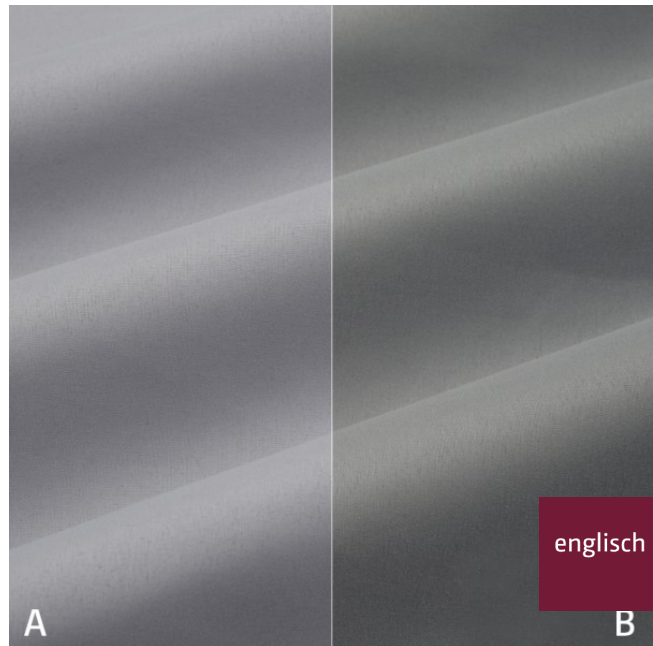

weight

295 g/m²

Material

material

100% PES FR + COATING

Pflegeanleitung

care instructions

englisch dekor
vienna