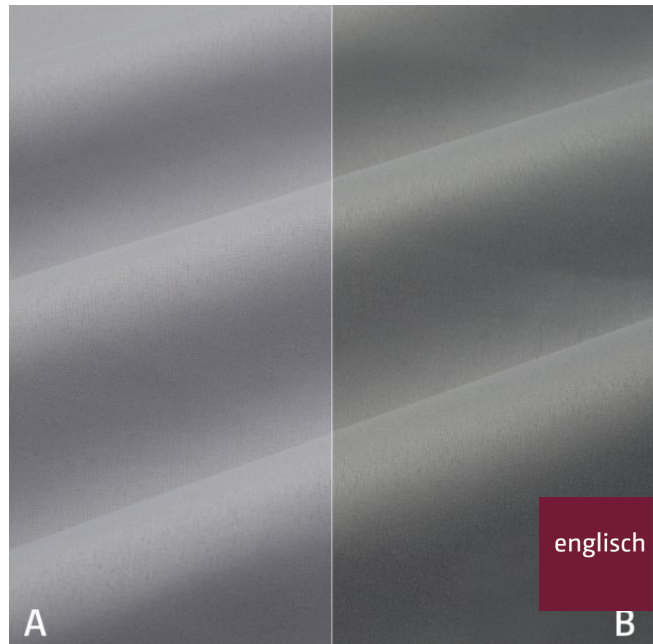

weight

295 g/m²

Material

material

100% PES FR + COATING

Pflegeanleitung

care instructions

englisch dekor
vienna