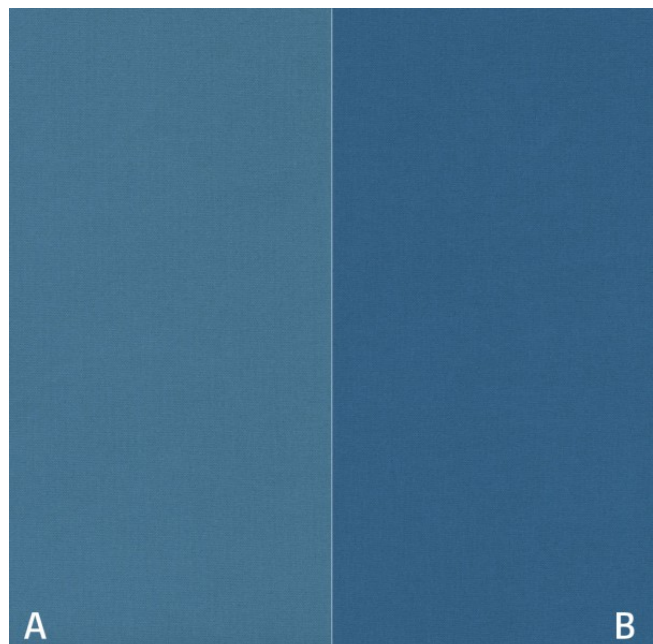

ASTM C423

Abdunkelung

darkening

100 %

EN 14501

Öko-tex Standard 100

öko-tex Standard 100

Ja/yes