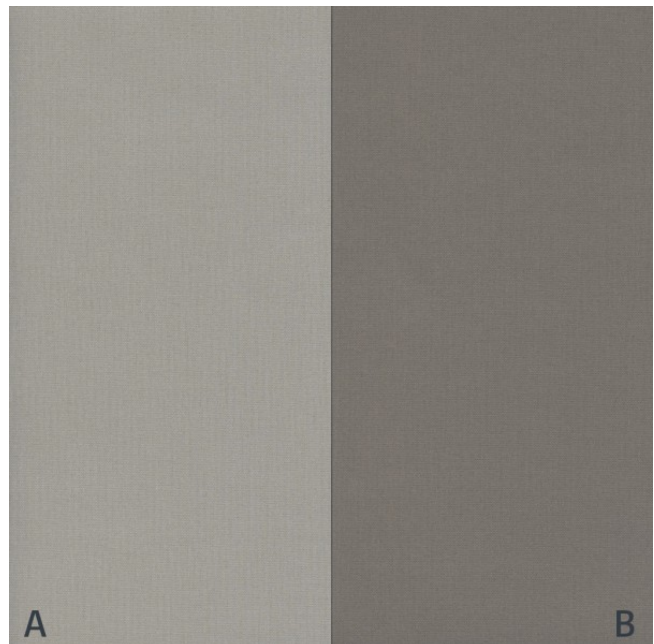

A

B

Vorbehaltlich Druck- und Satzfehler. Die Farben der Abbildungen können von der tatsächlichen Produktfarbe abweichen.

Typing and printing errors reserved. The color(s) of the actual product may slightly differ from those shown on this page.