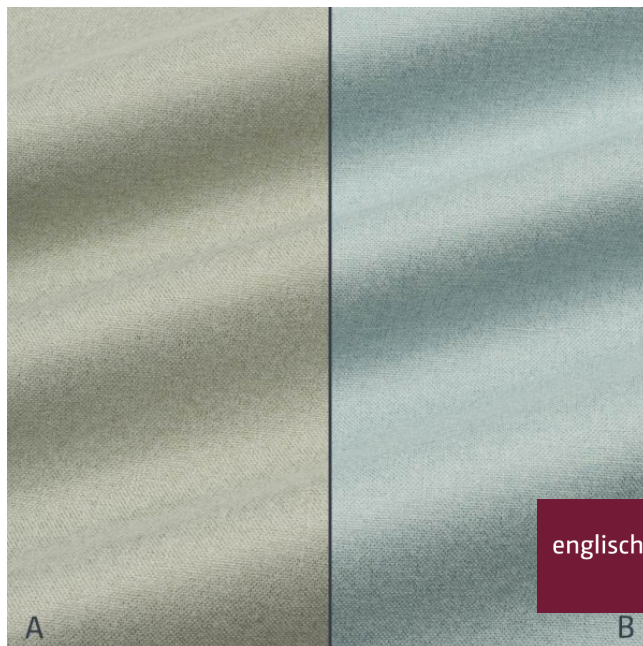

Blackout FR "nightfall"

E3776-E3786/315

Blackout

blackout

Breite/Höhe ca. 315 cm
width/height

Gewicht 350 g/m²
weight

Material 100% PES FR + COATING
material

Pflegeanleitung
care instructions

englisch dekor
vienna

Schwer brennbar **Ja/yes**
flame retardant

EN 13773
ÖNORM A3800
CLASSE UNO
NFPA 701
IMO - FTP PART 7

Lichtechtheit **5**
fastness to light

EN ISO 105-B02

Schallabsorberklasse **D**
sound absorption class