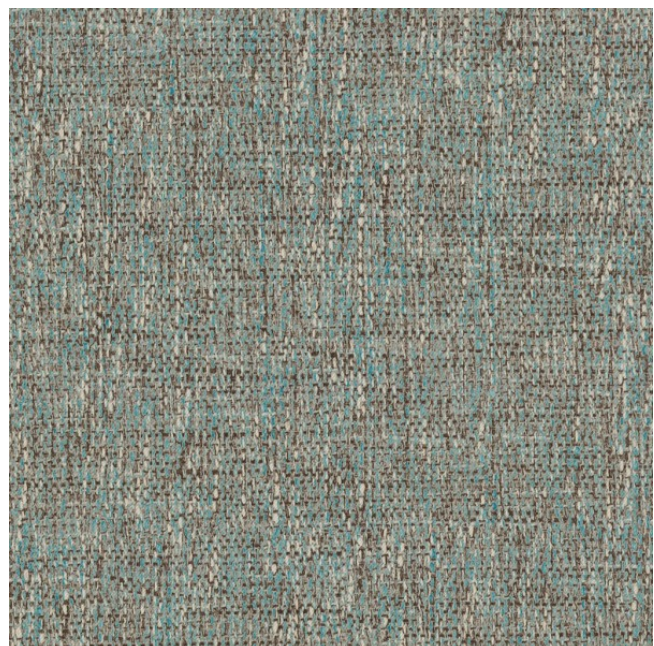

Vorbehaltlich Druck- und Satzfehler. Die Farben der Abbildungen können von der tatsächlichen Produktfarbe abweichen.

Typing and printing errors reserved. The color(s) of the actual product may slightly differ from those shown on this page.