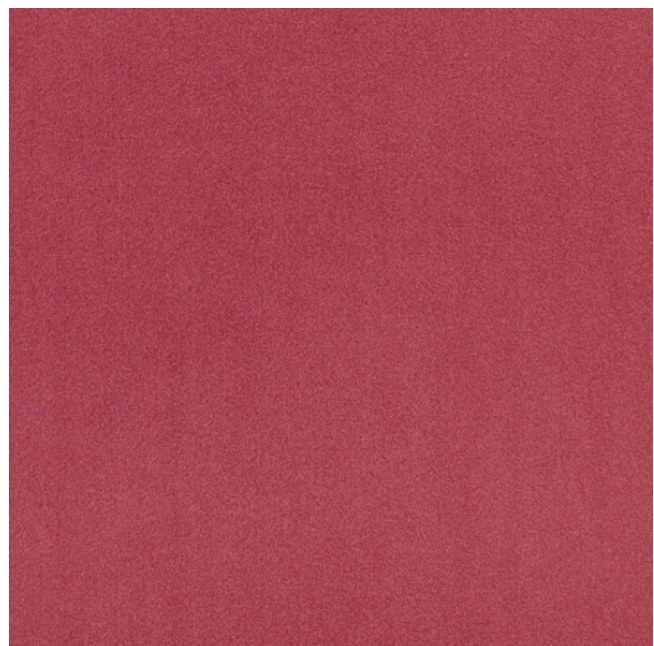

Dekor
curtain

Breite/Höhe ca. 145 cm
width/height

Gewicht 315 g/m²
weight

Material 100% PES FR
material

Pflegeanleitung
care instructions

englisch dekor
vienna

E3204/145

Schwer brennbar **Ja/yes**
flame retardant EN 13773

Färbemethode **STÜCKFÄRBER**
dying method

Öko-tex Standard 100 **Ja/yes**
öko-tex Standard 100

Samt/Velours **Ja/yes**
velvet

Vorbehaltlich Druck- und Satzfehler. Die Farben der Abbildungen können von der tatsächlichen Produktfarbe abweichen.