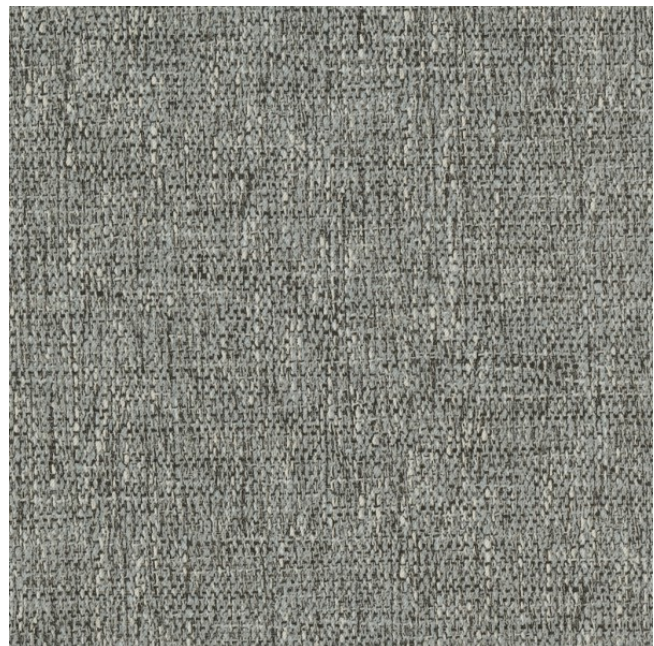

Vorbehaltlich Druck- und Satzfehler. Die Farben der Abbildungen können von der tatsächlichen Produktfarbe abweichen.

Typing and printing errors reserved. The color(s) of the actual product may slightly differ from those shown on this page.