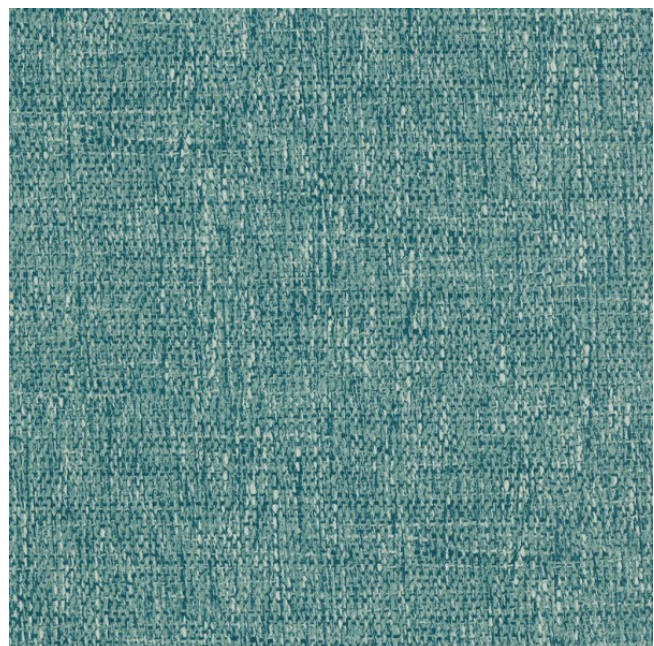

Vorbehaltlich Druck- und Satzfehler. Die Farben der Abbildungen können von der tatsächlichen Produktfarbe abweichen.

Typing and printing errors reserved. The color(s) of the actual product may slightly differ from those shown on this page.