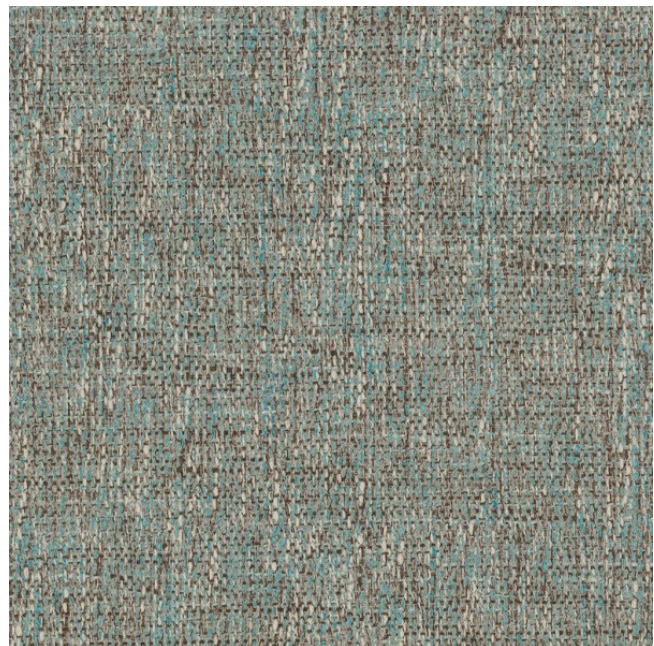

Vorbehaltlich Druck- und Satzfehler. Die Farben der Abbildungen können von der tatsächlichen Produktfarbe abweichen.

Typing and printing errors reserved. The color(s) of the actual product may slightly differ from those shown on this page.