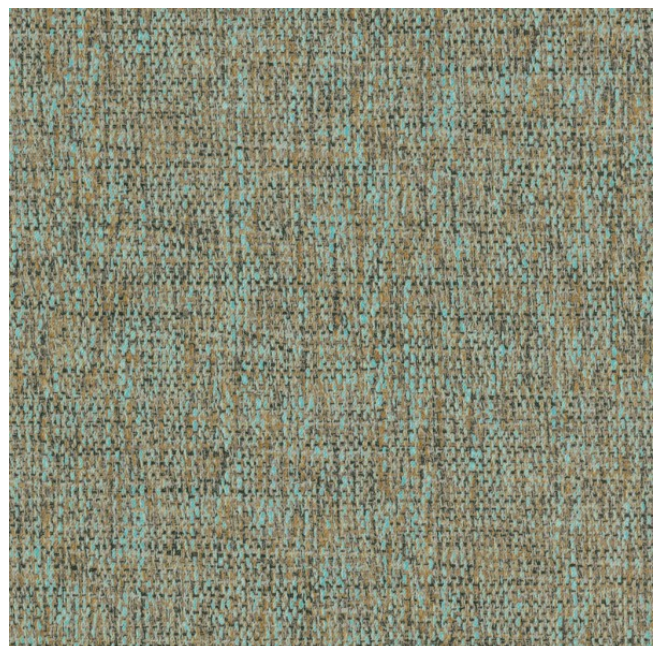

Vorbehaltlich Druck- und Satzfehler. Die Farben der Abbildungen können von der tatsächlichen Produktfarbe abweichen.

Typing and printing errors reserved. The color(s) of the actual product may slightly differ from those shown on this page.