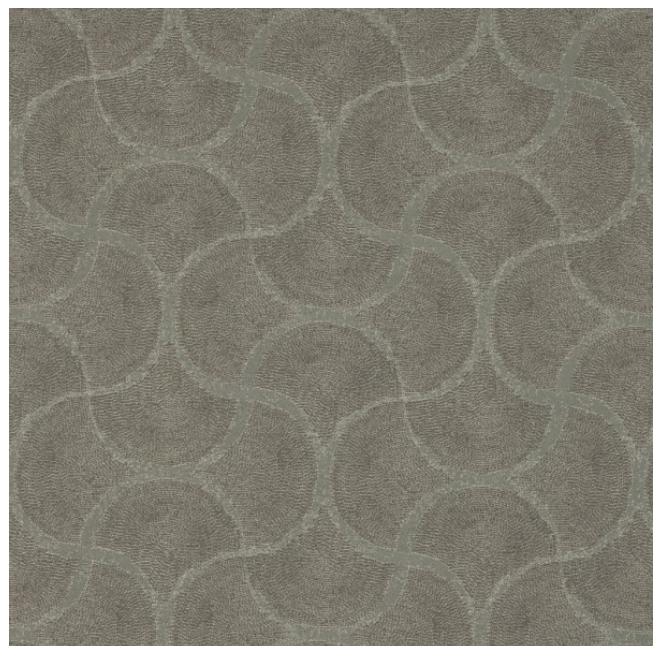

Dekor
curtain

Breite/Höhe **ca. 150 cm**
width/height

Gewicht **240 g/m²**
weight

Material **80% PES FR, 20% PES REC FR**
material

Pflegeanleitung 
care instructions

englisch dekor
vienna

E3728/150

Rapporthöhe **ca. 35 cm**
repeat height

Rapportbreite **ca. 35 cm**
repeat width

Schwer brennbar **Ja/yes**
flame retardant
EN 13773
ÖNORM A3800
BS5867 - TYPE B+C
CLASSE UNO
IMO - FTP PART 7

Lichtechtheit **4-5**
fastness to light
EN ISO 105-B02

Garntyp **gezwirnt**
yarn type *twisted*

Bindung **Leinwand**
weave *plain*

Färbemethode **GARNFÄRBUNG**
dying method

Öko-tex Standard 100 **Ja/yes**
öko-tex Standard 100

Recycelt **Ja/yes**
recycled

Vorbehaltlich Druck- und Satzfehler. Die Farben der Abbildungen können von der tatsächlichen Produktfarbe abweichen.